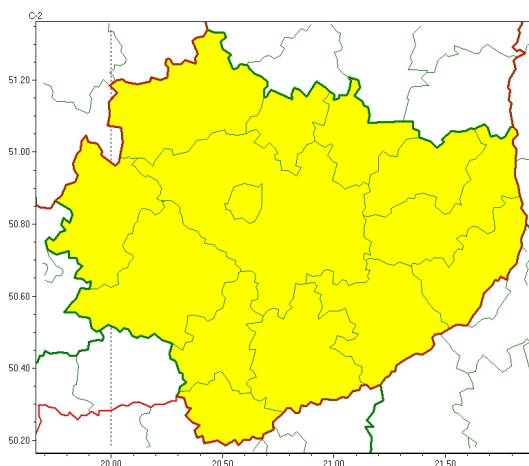

Zasięg ostrzeżeń w województwie

Opady marznące
2024-01-13 00:57

WOJEWÓDZTWO WI TOKRZYSKIE OSTRZEŻENIA METEOROLOGICZNE ZBIORCZO NR 14 WYKAZ OBOWIĄZUJĄCYCH OSTRZEŻEŃ o godz. 00:57 dnia 13.01.2024

Zjawisko/Stopień zagrożenia	Opady marznące/1
Obszar (w nawiasie numer ostrzeżenia dla powiatu)	powiaty: buski(8), jędrzejowski(8), kazimierski(8), Kielce(8), kielecki(8), konecki(9), opatowski(9), ostrowiecki(9), pińczowski(8), sandomierski(8), skarżyski(9), starachowicki(9), staszowski(8), włoszczowski(8)
Ważność	od godz. 02:00 dnia 13.01.2024 do godz. 12:00 dnia 13.01.2024
Prawdopodobieństwo	80%
Przebieg	Prognozowane są słabe opady marznącej maki powodujące gołota.
SMS	IMGW-PIB OSTRZEŻENIA: MARZĄCE OPADY/1 w świętokrzyskie (wszystkie powiaty) od 02:00/13.01 do 12:00/13.01.2024 marznące opady, drogi liskie. Dotyczy powiatów: wszystkie powiaty.
RSO	Woj. w świętokrzyskie (wszystkie powiaty), IMGW-PIB wydał ostrzeżenie pierwszego stopnia o opadach marzących
Uwagi	Brak.