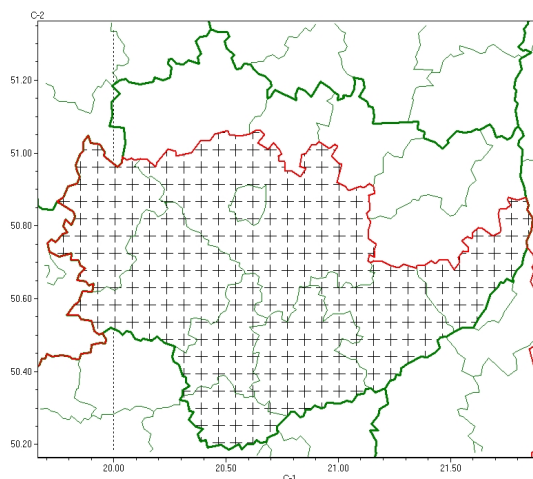

Zasięg komunikatu w województwie

Silny mróz

Komunikat meteorologiczny z godz. 19:59 dnia 10.01.2024

Nazwa biura	IMGW-PIB Biuro Prognoz Meteorologicznych w Krakowie
Zjawiska	Silny mróz
Obszar	województwo świętokrzyskie powiaty: buski, jędrzejowski, kazimierski, Kielce, kielecki, pińczowski, sandomierski, staszowski, włoszczowski
Sytuacja meteorologiczna	Miejscami temperatura powietrza obniżyła się do około -14°C . W kolejnych godzinach prognozowany jest dalszy spadek poniżej -15°C .
Uwagi	Komunikat przygotowano na podstawie danych z systemów teledetekcji atmosfery oraz sieci pomiarowo-obszernych IMGW-PIB. Lokalnie zjawiska mogą mieć inny przebieg niż opisany.
Godzina i data wydania	godz. 19:59 dnia 10.01.2024