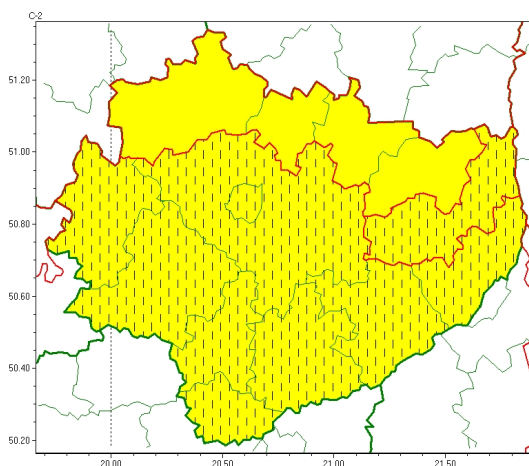

### Zasięg ostrzeżeń w województwie

Silny mróz  
2024-01-10 06:40

## WOJEWÓDZTWO WI TOKRZYSKIE OSTRZEŃENIA METEOROLOGICZNE ZBIORCZO NR 12 WYKAZ OBOWIĄZUJĄCYCH OSTRZEŃENI o godz. 06:40 dnia 10.01.2024

<b>Zjawisko/Stopień zagrożenia</b>	Silny mróz/1 ZMIANA
<b>Obszar (w nawiasie numer ostrzeżenia dla powiatu)</b>	powiaty: buski(6), j. drzejowski(6), kazimierski(6), Kielce(6), kielecki(6), pińczowski(6), sandomierski(6), staszowski(6), włoszczowski(6)
<b>Ważność</b>	od godz. 06:39 dnia 10.01.2024 do godz. 09:00 dnia 11.01.2024
<b>Prawdopodobieństwo</b>	80%
<b>Przebieg</b>	Prognozuje się temperatury minimalne w nocy 10/11.01 od -17°C do -15°C, lokalnie spadek do -19°C. Temperatura maksymalna w dzień od -10°C do -7°C, lokalnie -13°C. Wiatr o średniej prędkości od 5 km/h do 15 km/h.
<b>SMS</b>	IMGW-PIB OSTRZEŻEGA: MRÓZ/1 w województwie świętokrzyskim (9 powiatów) od 06:39/10.01 do 09:00/11.01.2024 temp. min -19 st, temp. maks -7 st, wiatr 15 km/h. Dotyczy powiatów: buski, j. drzejowski, kazimierski, Kielce, kielecki, pińczowski, sandomierski, staszowski i włoszczowski.
<b>RSO</b>	Woj. w świętokrzyskie (9 powiatów), IMGW-PIB wydał ostrzeżenie pierwszego stopnia o silnych mrozach
<b>Uwagi</b>	Zmiana dotyczy wyłączenia ważności ostrzeżenia.
<b>Zjawisko/Stopień zagrożenia</b>	Silny mróz/1 ZMIANA
<b>Obszar (w nawiasie numer ostrzeżenia dla powiatu)</b>	powiaty: opatowski(7)
<b>Ważność</b>	od godz. 16:52 dnia 09.01.2024 do godz. 10:00 dnia 10.01.2024
<b>Prawdopodobieństwo</b>	80%