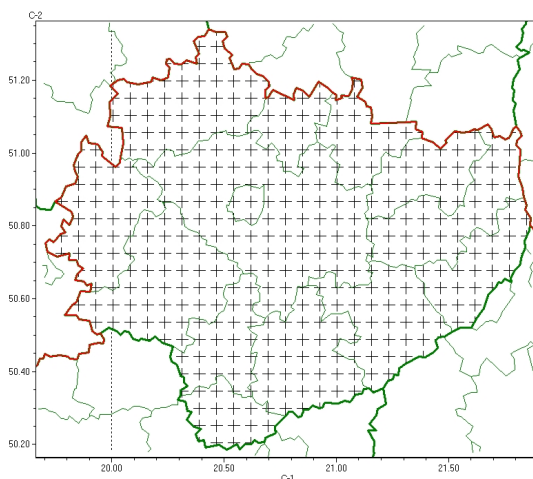

Zasięg komunikatu w województwie

Silny mróz

Komunikat meteorologiczny z godz. 20:40 dnia 09.01.2024

Nazwa biura	IMGW-PIB Biuro Prognoz Meteorologicznych w Krakowie
Zjawiska	Silny mróz
Obszar	województwo świętokrzyskie powiaty: buski, jędrzejowski, kazimierski, Kielce, kielecki, konecki, opatowski, ostrowiecki, pińczowski, sandomierski, skarżyski, starachowicki, staszowski, włoszczowski
Sytuacja meteorologiczna	Na przeważającym obszarze regionu temperatura powietrza wynosi obecnie od -18°C do -15°C , a lokalnie spadała już do -20°C . W najbliższych godzinach prognozuje się dalszy spadek temperatury. Prognozowana temperatura minimalna na dzisiejszą noc od -20°C do -15°C , punktowo -25°C .
Uwagi	Komunikat przygotowano na podstawie danych z systemów teledetekcji atmosfery oraz sieci pomiarowo-obszernych IMGW-PIB. Lokalnie zjawiska mogą mieć inny przebieg niż opisany.
Godzina i data wydania	godz. 20:40 dnia 09.01.2024