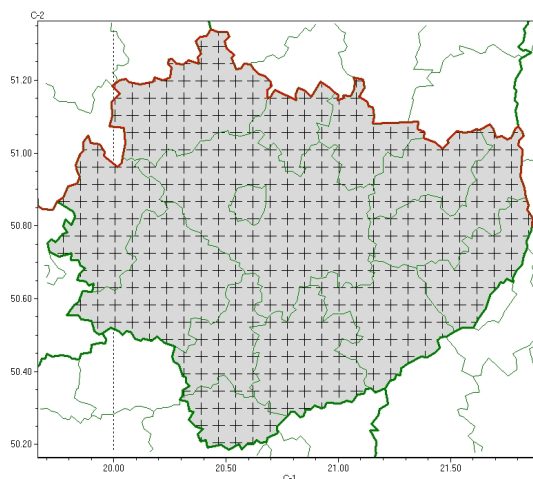

Zasięg komunikatu w województwie

Silny mróz

Komunikat meteorologiczny z godz. 18:20 dnia 08.01.2024

Nazwa biura	IMGW-PIB Biuro Prognoz Meteorologicznych w Krakowie
Zjawiska	Silny mróz
Obszar	województwo świętokrzyskie powiaty: buski, jędrzejowski, kazimierski, Kielce, kielecki, konecki, opatowski, ostrowiecki, pińczowski, sandomierski, skarżyski, starachowicki, staszowski, włoszczowski
Sytuacja meteorologiczna	Obserwuje się stopniowe obniżenie temperatury powietrza. W najbliższych godzinach na przeważającym obszarze temperatura spadnie do około -14°C , -17°C . Prognozowana temperatura minimalna zgodnie z wydanym ostrzeżeniem w nocy wyniesie od -20°C do -15°C , lokalnie -24°C .
Uwagi	Komunikat przygotowano na podstawie danych z systemów teledetekcji atmosfery oraz sieci pomiarowo-obszernych IMGW-PIB. Lokalnie zjawiska mogą mieć inny przebieg niż opisany.
Godzina i data wydania	godz. 18:20 dnia 08.01.2024