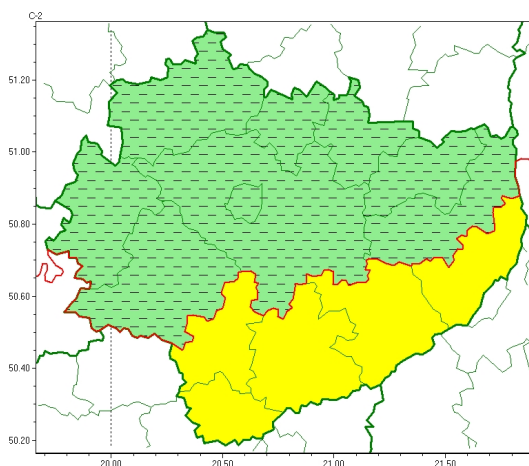

Zasięg ostrzeżeń w województwie

Intensywne opady śniegu
2024-01-07 11:59

WOJEWÓDZTWO WI TOKRZYSKIE OSTRZEŻENIA METEOROLOGICZNE ZBIORCZO NR 8 WYKAZ OBYWATELI ZASZCZEGÓLNIENIA o godz. 11:59 dnia 07.01.2024

Zjawisko/Stopień zagrożenia	Intensywne opady śniegu/1 ODWOŁANIE
Obszar (w nawiasie numer ostrzeżenia dla powiatu)	powiaty: j. drzejowski(5), Kielce(5), kielecki(5), konecki(6), opatowski(6), ostrowiecki(6), skarżyski(6), starachowicki(6), włoszczowski(5)
Czas odwołania	godz. 11:59 dnia 07.01.2024
Przyczyna	Zjawisko zakończyło się
SMS	IMGW-PIB INFORMUJE: NIEG-/wi tokrzyskie (9 powiatów) 11:59/07.01.2024 ZJAWISKO ZAKOŃCZYŁO SIĘ. Dotyczy powiatów: j. drzejowski, Kielce, kielecki, konecki, opatowski, ostrowiecki, skarżyski, starachowicki i włoszczowski.
RSO	Woj. wi tokrzyskie (9 powiatów), IMGW-PIB odwołał ostrzeżenie pierwszego stopnia o intensywnych opadach śniegu
Uwagi	Brak.
Zjawisko/Stopień zagrożenia	Intensywne opady śniegu/1
Obszar (w nawiasie numer ostrzeżenia dla powiatu)	powiaty: buski(5), kazimierski(5), pińczowski(5), sandomierski(5), staszowski(5)
Ważność	od godz. 20:00 dnia 06.01.2024 do godz. 20:00 dnia 07.01.2024
Prawdopodobieństwo	90%
Przebieg	Prognozowane są opady śniegu powodujące przyrost pokrywy śnieżnej o 10 cm do 20 cm.

SMS	IMGW-PIB OSTRZEGA: NIEG/1 w tokrzyskie (5 powiatów) od 20:00/06.01 do 20:00/07.01.2024 przyrost pokrywy 20 cm. Dotyczy powiatów: buski, kazimierski, pińczowski, sandomierski i staszowski.
RSO	Woj. w tokrzyskie (5 powiatów), IMGW-PIB wydał ostrzeżenie pierwszego stopnia o intensywnych opadach śniegu
Uwagi	Brak.