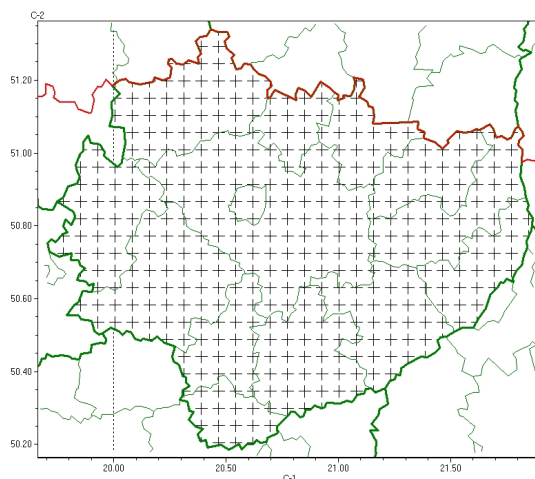

Zasięg komunikatu w województwie

Intensywne opady śniegu

Komunikat meteorologiczny z godz. 23:15 dnia 06.01.2024

Nazwa biura	IMGW-PIB Biuro Prognoz Meteorologicznych w Krakowie
Zjawiska	Intensywne opady śniegu
Obszar	województwo świętokrzyskie powiaty: buski, jędrzejowski, kazimierski, Kielce, kielecki, konecki, opatowski, ostrowiecki, pińczowski, sandomierski, skarżyski, starachowicki, staszowski, włoszczowski
Sytuacja meteorologiczna	Na obszarze występują słabe opady śniegu. Wzrost intensywności opadów spodziewany jest w późniejszych godzinach.
Uwagi	Komunikat przygotowano na podstawie danych z systemów teledetekcji atmosfery oraz sieci pomiarowo-obszernych IMGW-PIB. Lokalnie zjawiska mogą mieć inny przebieg niż opisany.
Godzina i data wydania	godz. 23:15 dnia 06.01.2024