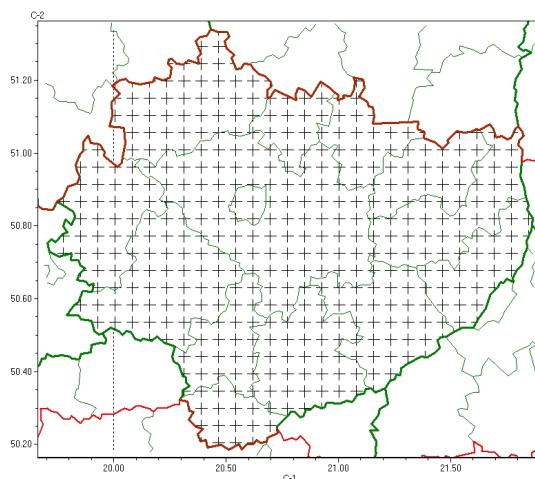

### Zasięg komunikatu w województwie

#### Oblodzenie

### Komunikat meteorologiczny z godz. 22:24 dnia 06.01.2024

<b>Nazwa biura</b>	IMGW-PIB Biuro Prognoz Meteorologicznych w Krakowie
<b>Zjawiska</b>	Oblodzenie
<b>Obszar</b>	województwo świętokrzyskie powiaty: buski, jędrzejowski, kazimierski, Kielce, kielecki, konecki, opatowski, ostrowiecki, pińczowski, sandomierski, skarżyski, starachowicki, staszowski, włoszczowski
<b>Sytuacja meteorologiczna</b>	Temperatura powietrza i temperatura gruntu spadły poniżej 0°C. Możliwe jest zamarzanie mokrej nawierzchni dróg i chodników po i w trakcie opadów deszczu ze mroźnym lub mokrym śniegiem.
<b>Uwagi</b>	Komunikat przygotowano na podstawie danych z systemów teledetekcji atmosfery oraz sieci pomiarowo-obszernych IMGW-PIB. Lokalnie zjawiska mogą mieć inny przebieg niż opisany.
<b>Godzina i data wydania</b>	godz. 22:24 dnia 06.01.2024