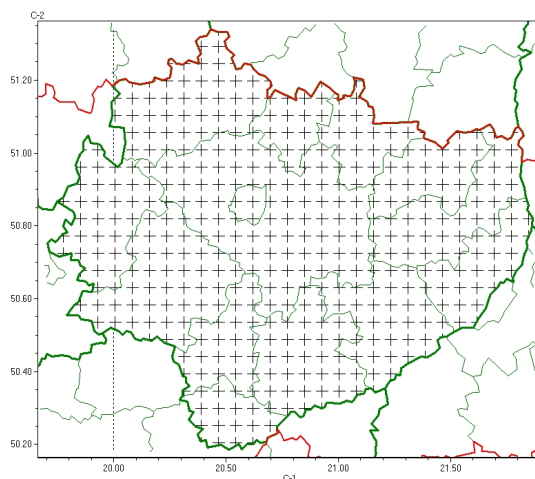

Zasięg komunikatu w województwie

Intensywne opady śniegu

Komunikat meteorologiczny z godz. 20:41 dnia 06.01.2024

Nazwa biura	IMGW-PIB Biuro Prognoz Meteorologicznych w Krakowie
Zjawiska	Intensywne opady śniegu
Obszar	województwo świętokrzyskie powiaty: buski, jędrzejowski, kazimierski, Kielce, kielecki, konecki, opatowski, ostrowiecki, pińczowski, sandomierski, skarżyski, starachowicki, staszowski, włoszczowski
Sytuacja meteorologiczna	Na obszarze wystąpiły słabe opady śniegu. Wzrost intensywności opadów spodziewany jest w późniejszych godzinach.
Uwagi	Komunikat przygotowano na podstawie danych z systemów teledetekcji atmosfery oraz sieci pomiarowo-obszernych IMGW-PIB. Lokalnie zjawiska mogą mieć inny przebieg niż opisany.
Godzina i data wydania	godz. 20:41 dnia 06.01.2024