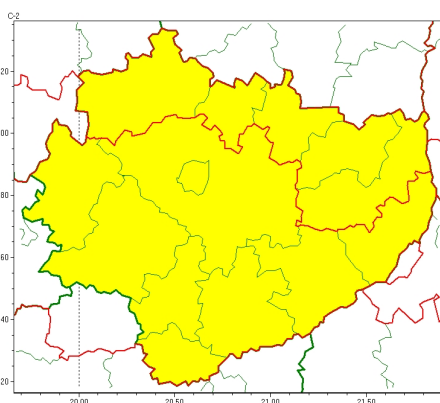

### Zasięg ostrzeżeń w województwie

Intensywne opady śniegu  
2024-01-06 13:29

Oblodzenie  
2024-01-06 13:29

Opady marznące  
2024-01-06 13:29

## WOJEWÓDZTWO WI TOKRZYSKIE OSTRZEŻENIA METEOROLOGICZNE ZBIORCZO NR 7 WYKAZ OBLICZONYCH CYCH OSTRZEŻEŃ o godz. 13:29 dnia 06.01.2024

Zjawisko/Stopień zagrożenia	Intensywne opady śniegu/1
Obszar (w nawiasie numer ostrzeżenia dla powiatu)	powiaty: buski(5), jędrzejowski(5), kazimierski(5), Kielce(5), kielecki(5), konecki(6), opatowski(6), ostrowiecki(6), pińczowski(5), sandomierski(5), skarżyski(6), starachowicki(6), staszowski(5), włoszczowski(5)
Ważność	od godz. 20:00 dnia 06.01.2024 do godz. 20:00 dnia 07.01.2024
Prawdopodobieństwo	90%
Przebieg	Prognozowane są opady śniegu powodujące przyrost pokrywy śnieżnej o 10 cm do 20 cm.
SMS	IMGW-PIB OSTRZEŻENIA: NIEG/1 w województwie świętokrzyskim (wszystkie powiaty) od 20:00/06.01 do 20:00/07.01.2024 przyrost pokrywy 20 cm. Dotyczy powiatów: wszystkie powiaty.
RSO	Woj. w świętokrzyskim (wszystkie powiaty), IMGW-PIB wydał ostrzeżenia pierwszego stopnia o intensywnych opadach śniegu
Uwagi	Brak.
Zjawisko/Stopień zagrożenia	Opady marznące/1
Obszar (w nawiasie numer ostrzeżenia dla powiatu)	powiaty: konecki(5), opatowski(5), ostrowiecki(5), skarżyski(5), starachowicki(5)
Ważność	od godz. 12:40 dnia 06.01.2024 do godz. 16:00 dnia 06.01.2024
Prawdopodobieństwo	90%
Przebieg	Prognozowane są słabe opady marznącego deszczu lub mroziawki powodujące gołoledź.