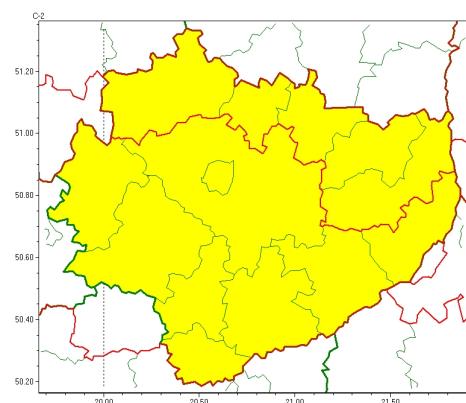

### Zasięg ostrzeżeń w województwie

Intensywne opady śniegu  
2024-01-06 13:29

Oblodzenie  
2024-01-06 13:29

Opady marznące  
2024-01-06 13:29

## WOJEWÓDZTWO WI TOKRZYSKIE OSTRZEŻENIA METEOROLOGICZNE ZBIORCZO NR 7 WYKAZ OBLICZONYCH CYCH OSTRZEŻEŃ o godz. 13:29 dnia 06.01.2024

Zjawisko/Stopień zagrożenia	Intensywne opady śniegu/1
Obszar (w nawiasie numer ostrzeżenia dla powiatu)	powiaty: buski(5), jędrzejowski(5), kazimierski(5), Kielce(5), kielecki(5), konecki(6), opatowski(6), ostrowiecki(6), pińczowski(5), sandomierski(5), skarżyski(6), starachowicki(6), staszowski(5), włoszczowski(5)
Ważność	od godz. 20:00 dnia 06.01.2024 do godz. 20:00 dnia 07.01.2024
Prawdopodobieństwo	90%
Przebieg	Prognozowane są opady śniegu powodujące przyrost pokrywy śnieżnej o 10 cm do 20 cm.
SMS	IMGW-PIB OSTRZEŻENIA: NIEG/1 w województwie świętokrzyskim (wszystkie powiaty) od 20:00/06.01 do 20:00/07.01.2024 przyrost pokrywy 20 cm. Dotyczy powiatów: wszystkie powiaty.
RSO	Woj. w świętokrzyskim (wszystkie powiaty), IMGW-PIB wydał ostrzeżenia pierwszego stopnia o intensywnych opadach śniegu
Uwagi	Brak.
Zjawisko/Stopień zagrożenia	Opady marznące/1
Obszar (w nawiasie numer ostrzeżenia dla powiatu)	powiaty: konecki(5), opatowski(5), ostrowiecki(5), skarżyski(5), starachowicki(5)
Ważność	od godz. 12:40 dnia 06.01.2024 do godz. 16:00 dnia 06.01.2024
Prawdopodobieństwo	90%
Przebieg	Prognozowane są słabe opady marznącego deszczu lub mroziawki powodujące gołoledź.