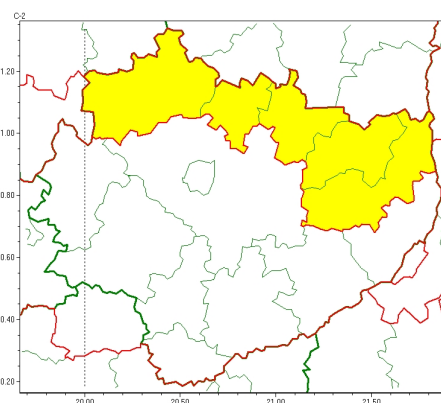

### Zasięg ostrzeżeń w województwie

Intensywne opady śniegu  
2024-01-06 13:29

Oblodzenie  
2024-01-06 13:29

Opady marznące  
2024-01-06 13:29

## WOJEWÓDZTWO WI TOKRZYSKIE OSTRZEŻENIA METEOROLOGICZNE ZBIORCZO NR 7 WYKAZ OBLICZONYCH CYCH OSTRZEŻEŃ o godz. 13:29 dnia 06.01.2024

Zjawisko/Stopień zagrożenia	Intensywne opady śniegu/1
Obszar (w nawiasie numer ostrzeżenia dla powiatu)	powiaty: buski(5), jędrzejowski(5), kazimierski(5), Kielce(5), kielecki(5), konecki(6), opatowski(6), ostrowiecki(6), pińczowski(5), sandomierski(5), skarżyski(6), starachowicki(6), staszowski(5), włoszczowski(5)
Ważność	od godz. 20:00 dnia 06.01.2024 do godz. 20:00 dnia 07.01.2024
Prawdopodobieństwo	90%
Przebieg	Prognozowane są opady śniegu powodujące przyrost pokrywy śnieżnej o 10 cm do 20 cm.
SMS	IMGW-PIB OSTRZEŻENIA: NIEG/1 w województwie świętokrzyskim (wszystkie powiaty) od 20:00/06.01 do 20:00/07.01.2024 przyrost pokrywy 20 cm. Dotyczy powiatów: wszystkie powiaty.
RSO	Woj. w świętokrzyskim (wszystkie powiaty), IMGW-PIB wydał ostrzeżenia pierwszego stopnia o intensywnych opadach śniegu
Uwagi	Brak.
Zjawisko/Stopień zagrożenia	Opady marznące/1
Obszar (w nawiasie numer ostrzeżenia dla powiatu)	powiaty: konecki(5), opatowski(5), ostrowiecki(5), skarżyski(5), starachowicki(5)
Ważność	od godz. 12:40 dnia 06.01.2024 do godz. 16:00 dnia 06.01.2024
Prawdopodobieństwo	90%
Przebieg	Prognozowane są słabe opady marznącego deszczu lub mroziawki powodujące gołoledź.