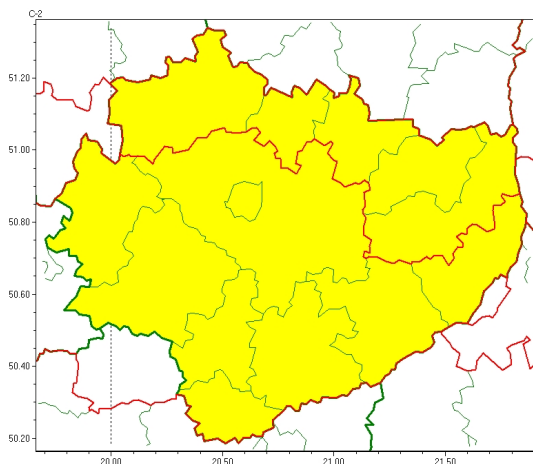

### Zasięg ostrzeżeń w województwie

Oblodzenie  
2024-01-06 12:37

Opady marznące  
2024-01-06 12:37

## WOJEWÓDZTWO WI TOKRZYSKIE OSTRZEŃ ENIA METEOROLOGICZNE ZBIORCZO NR 6 WYKAZ OBOWIĄZUJĄCYCH OSTRZEŃ EN o godz. 12:37 dnia 06.01.2024

Zjawisko/Stopień zagrożenia	Opady marznące/1
Obszar (w nawiasie numer ostrzeżenia dla powiatu)	powiaty: konecki(5), opatowski(5), ostrowiecki(5), skarżyski(5), starachowicki(5)
Ważność	od godz. 12:40 dnia 06.01.2024 do godz. 16:00 dnia 06.01.2024
Prawdopodobieństwo	90%
Przebieg	Prognozowane są słabe opady marznącego deszczu lub mawki powodujące gołoled.
SMS	IMGW-PIB OSTRZEŻENIA: MARZĄCE OPADY/1 w świętokrzyskie (5 powiatów) od 12:40/06.01 do 16:00/06.01.2024 marznące opady, drogi liskie. Dotyczy powiatów: konecki, opatowski, ostrowiecki, skarżyski i starachowicki.
RSO	Woj. w świętokrzyskie (5 powiatów), IMGW-PIB wydał ostrzeżenie pierwszego stopnia o opadach marzących
Uwagi	Brak.
Zjawisko/Stopień zagrożenia	Oblodzenie/1
Obszar (w nawiasie numer ostrzeżenia dla powiatu)	powiaty: buski(4), jędrzejowski(4), kazimierski(4), Kielce(4), kielecki(4), konecki(4), opatowski(4), ostrowiecki(4), pińczowski(4), sandomierski(4), skarżyski(4), starachowicki(4), staszowski(4), włoszczowski(4)
Ważność	od godz. 16:00 dnia 06.01.2024 do godz. 08:00 dnia 07.01.2024
Prawdopodobieństwo	80%