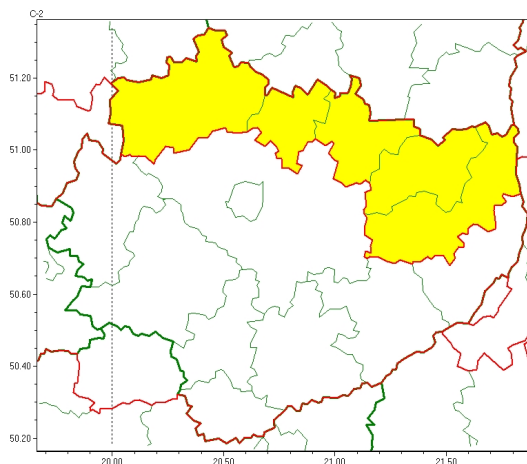

### Zasięg ostrzeżeń w województwie

Oblodzenie  
2024-01-06 12:37

Opady marznące  
2024-01-06 12:37

## WOJEWÓDZTWO WI TOKRZYSKIE OSTRZEŃ ENIA METEOROLOGICZNE ZBIORCZO NR 6 WYKAZ OBOWIĄZUJĄCYCH OSTRZEŃ EN o godz. 12:37 dnia 06.01.2024

Zjawisko/Stopień zagrożenia	Opady marznące/1
Obszar (w nawiasie numer ostrzeżenia dla powiatu)	powiaty: konecki(5), opatowski(5), ostrowiecki(5), skarżyski(5), starachowicki(5)
Ważność	od godz. 12:40 dnia 06.01.2024 do godz. 16:00 dnia 06.01.2024
Prawdopodobieństwo	90%
Przebieg	Prognozowane są słabe opady marznącego deszczu lub mawki powodujące gołoled.
SMS	IMGW-PIB OSTRZEŻENIA: MARZĄCE OPADY/1 w świętokrzyskie (5 powiatów) od 12:40/06.01 do 16:00/06.01.2024 marznące opady, drogi liskie. Dotyczy powiatów: konecki, opatowski, ostrowiecki, skarżyski i starachowicki.
RSO	Woj. w świętokrzyskie (5 powiatów), IMGW-PIB wydał ostrzeżenie pierwszego stopnia o opadach marzących
Uwagi	Brak.
Zjawisko/Stopień zagrożenia	Oblodzenie/1
Obszar (w nawiasie numer ostrzeżenia dla powiatu)	powiaty: buski(4), jędrzejowski(4), kazimierski(4), Kielce(4), kielecki(4), konecki(4), opatowski(4), ostrowiecki(4), pińczowski(4), sandomierski(4), skarżyski(4), starachowicki(4), staszowski(4), włoszczowski(4)
Ważność	od godz. 16:00 dnia 06.01.2024 do godz. 08:00 dnia 07.01.2024
Prawdopodobieństwo	80%