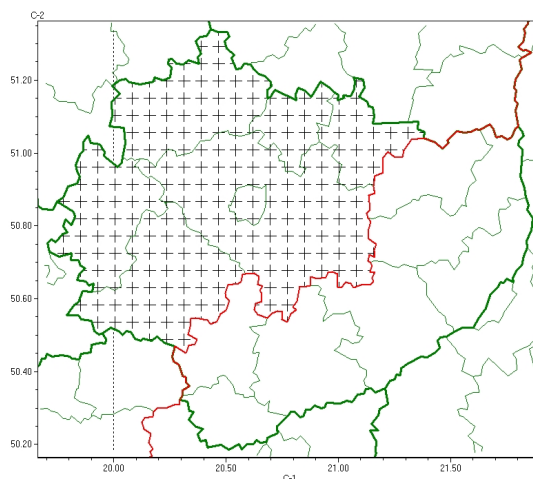

### Zasięg komunikatu w województwie

#### Oblodzenie

### Komunikat meteorologiczny z godz. 23:19 dnia 04.01.2024

<b>Nazwa biura</b>	IMGW-PIB Biuro Prognoz Meteorologicznych w Krakowie
<b>Zjawiska</b>	Oblodzenie
<b>Obszar</b>	województwo świętokrzyskie powiaty: jędrzejowski, Kielce, kielecki, konecki, skarżyski, starachowicki, włoszczowski
<b>Sytuacja meteorologiczna</b>	Miejscami temperatura powietrza spadła już poniżej 0°C. W najbliższych godzinach temperatura obniży się w całym regionie. Po opadach wystąpią chłody, w ciągu dnia będzie dochodziło do zamarzania mokrych nawierzchni. Uwaga, na drogach i chodnikach ślisko!
<b>Uwagi</b>	Komunikat przygotowany na podstawie danych z systemów teledetekcji atmosfery oraz sieci pomiarowo-obszernych IMGW-PIB. Lokalnie zjawiska mogą mieć inny przebieg niż opisany.
<b>Godzina i data wydania</b>	godz. 23:19 dnia 04.01.2024
Opracowanie niniejsze i jego format, jako przedmiot prawa autorskiego podlega ochronie prawnej, zgodnie z przepisami ustawy z dnia 4 lutego 1994r o prawie autorskim i prawach pokrewnych (dz. U. z 2006 r. Nr 90, poz. 631 z późn. zm.). Wszelkie dalsze udostępnianie, rozpowszechnianie (przedruk, kopiowanie, wiadomości sms) jest dozwolone wyłącznie w formie dosłownej z bezwzględnym wskazaniem źródła informacji tj. IMGW-PIB.	