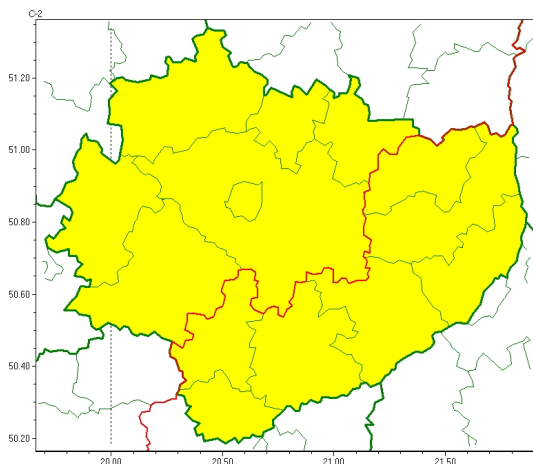

Zasięg ostrzeżeń w województwie

Oblodzenie
2024-01-04 22:37

Silny wiatr
2024-01-04 22:37

WOJEWÓDZTWO WI TOKRZYSKIE OSTRZEŃ ENIA METEOROLOGICZNE ZBIORCZO NR 3 WYKAZ OBOWIĄZUJĄCYCH OSTRZEŃ o godz. 22:37 dnia 04.01.2024

Zjawisko/Stopień zagrożenia	Silny wiatr/1 ODWOŁANIE
Obszar (w nawiasie numer ostrzeżenia dla powiatu)	powiaty: buski(1), jędrzejowski(1), kazimierski(1), Kielce(1), kielecki(1), konecki(1), opatowski(1), ostrowiecki(1), pińczowski(1), sandomierski(1), skarżyski(1), starachowicki(1), staszowski(1), włoszczowski(1)
Czas odwołania	godz. 22:37 dnia 04.01.2024
Przyczyna	Zjawisko zakończyło się
SMS	IMGW-PIB INFORMUJE: WIATR/- w woj. świętokrzyskie (wszystkie powiaty) 22:37/04.01.2024 ZJAWISKO ZAKOŃCZYŁO SIĘ. Dotyczy powiatów: wszystkie powiaty.
RSO	Woj. świętokrzyskie (wszystkie powiaty), IMGW-PIB odwołał ostrzeżenie pierwszego stopnia o silnym wietrze
Uwagi	Brak.
Zjawisko/Stopień zagrożenia	Oblodzenie/1
Obszar (w nawiasie numer ostrzeżenia dla powiatu)	powiaty: jędrzejowski(2), Kielce(2), kielecki(2), konecki(2), skarżyski(2), starachowicki(2), włoszczowski(2)
Ważność	od godz. 22:00 dnia 04.01.2024 do godz. 09:00 dnia 05.01.2024
Prawdopodobieństwo	80%
Przebieg	Prognozuje się zamarzanie mokrej nawierzchni dróg i chodników po opadach deszczu powodujących częściowe oblodzenie. Temperatura minimalna od -4°C do -1°C, lokalnie około -6°C, temperatura minimalna przy gruncie około -4°C, lokalnie -7°C. Ujemna temperatura powietrza utrzyma się miejscami do czwartku 12.01.2024