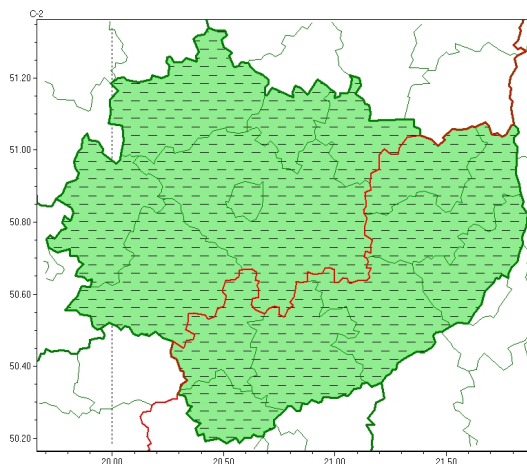

Zasięg ostrzeżeń w województwie

Oblodzenie
2024-01-04 22:37

Silny wiatr
2024-01-04 22:37

WOJEWÓDZTWO WI TOKRZYSKIE OSTRZEŃ ENIA METEOROLOGICZNE ZBIORCZO NR 3 WYKAZ OBOWIĄZUJĄCYCH OSTRZEŃ o godz. 22:37 dnia 04.01.2024

Zjawisko/Stopień zagrożenia	Silny wiatr/1 ODWOŁANIE
Obszar (w nawiasie numer ostrzeżenia dla powiatu)	powiaty: buski(1), jędrzejowski(1), kazimierski(1), Kielce(1), kielecki(1), konecki(1), opatowski(1), ostrowiecki(1), pińczowski(1), sandomierski(1), skarżyski(1), starachowicki(1), staszowski(1), włoszczowski(1)
Czas odwołania	godz. 22:37 dnia 04.01.2024
Przyczyna	Zjawisko zakończyło się
SMS	IMGW-PIB INFORMUJE: WIATR/- w woj. świętokrzyskie (wszystkie powiaty) 22:37/04.01.2024 ZJAWISKO ZAKOŃCZYŁO SIĘ. Dotyczy powiatów: wszystkie powiaty.
RSO	Woj. świętokrzyskie (wszystkie powiaty), IMGW-PIB odwołał ostrzeżenie pierwszego stopnia o silnym wietrze
Uwagi	Brak.
Zjawisko/Stopień zagrożenia	Oblodzenie/1
Obszar (w nawiasie numer ostrzeżenia dla powiatu)	powiaty: jędrzejowski(2), Kielce(2), kielecki(2), konecki(2), skarżyski(2), starachowicki(2), włoszczowski(2)
Ważność	od godz. 22:00 dnia 04.01.2024 do godz. 09:00 dnia 05.01.2024
Prawdopodobieństwo	80%
Przebieg	Prognozuje się zamarzanie mokrej nawierzchni dróg i chodników po opadach deszczu powodujących częściowe oblodzenie. Temperatura minimalna od -4°C do -1°C, lokalnie około -6°C, temperatura minimalna przy gruncie około -4°C, lokalnie -7°C. Ujemna temperatura powietrza utrzyma się miejscami do czwartku 12.01.2024