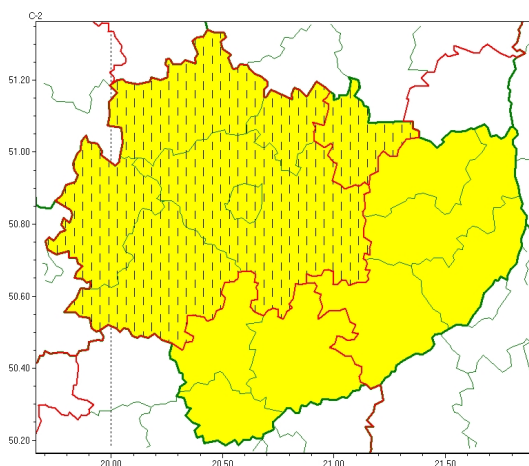

Zasięg ostrzeżeń w województwie

Opady marznące
2023-12-09 22:34

WOJEWÓDZTWO WI TOKRZYSKIE OSTRZEŃNIA METEOROLOGICZNE ZBIORCZO NR 204 WYKAZ OBOWIĄZUJĄCYCH OSTRZEŃNIEŃ o godz. 22:34 dnia 09.12.2023

Zjawisko/Stopień zagrożenia	Opady marznące/1
Obszar (w nawiasie numer ostrzeżenia dla powiatu)	powiaty: opatowski(103), ostrowiecki(101), sandomierski(107), starachowicki(98), staszowski(108)
Ważność	od godz. 12:00 dnia 10.12.2023 do godz. 24:00 dnia 10.12.2023
Prawdopodobieństwo	80%
Przebieg	Okresami prognozowane są słabe opady marznącego deszczu lub mroźki powodujące gołoledź.
SMS	IMGW-PIB OSTRZEŻENIA: MARZĄCE OPADY/1 w świętokrzyskie (5 powiatów) od 12:00/10.12 do 24:00/10.12.2023 marznące opady, drogi liskie. Dotyczy powiatów: opatowski, ostrowiecki, sandomierski, starachowicki i staszowski.
RSO	Woj. w świętokrzyskie (5 powiatów), IMGW-PIB wydał ostrzeżenie pierwszego stopnia o opadach marzących
Uwagi	Brak.
Zjawisko/Stopień zagrożenia	Opady marznące/1
Obszar (w nawiasie numer ostrzeżenia dla powiatu)	powiaty: buski(113), jędrzejowski(105), kazimierski(108), Kielce(110), kielecki(110), konecki(91), pińczowski(106), skarżyski(98), włoszczowski(98)
Ważność	od godz. 08:00 dnia 10.12.2023 do godz. 21:00 dnia 10.12.2023
Prawdopodobieństwo	80%
Przebieg	Okresami prognozowane są słabe opady marzącego deszczu lub mroźki powodujące gołoledź.