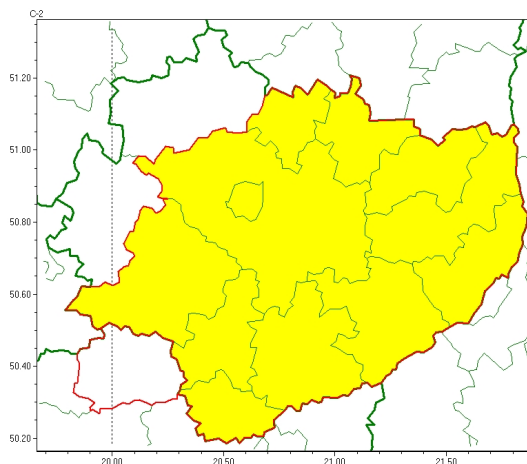

### Zasięg ostrzeżeń w województwie

Mgła intensywnie osadzająca szadź  
2023-12-06 02:34

Silny mróz  
2023-12-06 02:34

## WOJEWÓDZTWO WI TOKRZYSKIE OSTRZEŃNIA METEOROLOGICZNE ZBIORCZO NR 200 WYKAZ OBOWIĄZUJĄCYCH OSTRZEŃNIA o godz. 02:34 dnia 06.12.2023

Zjawisko/Stopień zagrożenia	Mgła intensywnie osadzająca szadź /1 ODWOŁANIE
Obszar (w nawiasie numer ostrzeżenia dla powiatu)	powiaty: buski(110), jędrzejowski(101), kazimierski(105), Kielce(106), kielecki(106), konecki(88), opatowski(100), ostrowiecki(98), pińczowski(103), sandomierski(104), skarżyski(94), starachowicki(94), staszowski(105), włoszczowski(95)
Czas odwołania	godz. 02:34 dnia 06.12.2023
Przyczyna	Zjawisko zakończyło się
SMS	IMGW-PIB INFORMUJE: MGLA I SZADź /- w woj. świętokrzyskie (wszystkie powiaty) 02:34/06.12.2023 ZJAWISKO ZAKOŃCZYŁO SIĘ. Dotyczy powiatów: wszystkie powiaty.
RSO	Woj. świętokrzyskie (wszystkie powiaty), IMGW-PIB odwołał ostrzeżenie pierwszego stopnia o mgłach intensywnie osadzających szadź
Uwagi	Brak.
Zjawisko/Stopień zagrożenia	Silny mróz/1
Obszar (w nawiasie numer ostrzeżenia dla powiatu)	powiaty: buski(111), jędrzejowski(102), kazimierski(106), Kielce(107), kielecki(107), opatowski(101), ostrowiecki(99), pińczowski(104), sandomierski(105), skarżyski(95), starachowicki(95), staszowski(106)
Ważność	od godz. 19:30 dnia 05.12.2023 do godz. 07:00 dnia 06.12.2023
Prawdopodobieństwo	80%
Przebieg	Prognozuje się temperatury minimalne w nocy lokalnie do -15°C. Wiatr o średniej prędkości od 8 km/h do 12 km/h.