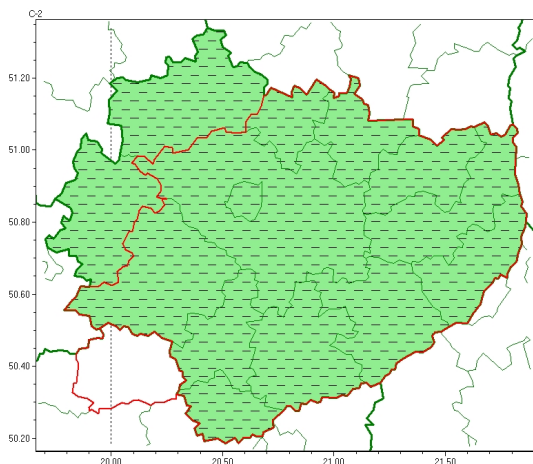

### Zasięg ostrzeżeń w województwie

Mgła intensywnie osadzająca szadź  
2023-12-06 02:34

Silny mróz  
2023-12-06 02:34

## WOJEWÓDZTWO WI TOKRZYSKIE OSTRZEŃNIA METEOROLOGICZNE ZBIORCZO NR 200 WYKAZ OBOWIĄZUJĄCYCH OSTRZEŃNIA o godz. 02:34 dnia 06.12.2023

Zjawisko/Stopień zagrożenia	Mgła intensywnie osadzająca szadź /1 ODWOŁANIE
Obszar (w nawiasie numer ostrzeżenia dla powiatu)	powiaty: buski(110), jędrzejowski(101), kazimierski(105), Kielce(106), kielecki(106), konecki(88), opatowski(100), ostrowiecki(98), pińczowski(103), sandomierski(104), skarżyski(94), starachowicki(94), staszowski(105), włoszczowski(95)
Czas odwołania	godz. 02:34 dnia 06.12.2023
Przyczyna	Zjawisko zakończyło się
SMS	IMGW-PIB INFORMUJE: MGLA I SZADź /- w woj. świętokrzyskie (wszystkie powiaty) 02:34/06.12.2023 ZJAWISKO ZAKOŃCZYŁO SIĘ. Dotyczy powiatów: wszystkie powiaty.
RSO	Woj. świętokrzyskie (wszystkie powiaty), IMGW-PIB odwołał ostrzeżenie pierwszego stopnia o mgłach intensywnie osadzających szadź
Uwagi	Brak.
Zjawisko/Stopień zagrożenia	Silny mróz/1
Obszar (w nawiasie numer ostrzeżenia dla powiatu)	powiaty: buski(111), jędrzejowski(102), kazimierski(106), Kielce(107), kielecki(107), opatowski(101), ostrowiecki(99), pińczowski(104), sandomierski(105), skarżyski(95), starachowicki(95), staszowski(106)
Ważność	od godz. 19:30 dnia 05.12.2023 do godz. 07:00 dnia 06.12.2023
Prawdopodobieństwo	80%
Przebieg	Prognozuje się temperatury minimalne w nocy lokalnie do -15°C. Wiatr o średniej prędkości od 8 km/h do 12 km/h.