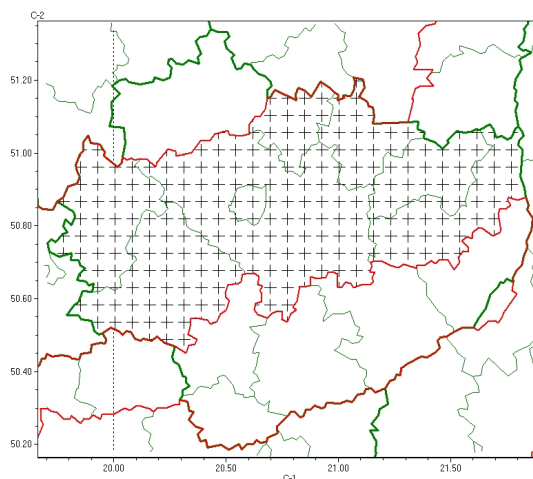

Zasięg komunikatu w województwie

Intensywne opady śniegu

Komunikat meteorologiczny z godz. 03:08 dnia 03.12.2023

Nazwa biura	IMGW-PIB Biuro Prognoz Meteorologicznych w Krakowie
Zjawiska	Intensywne opady śniegu
Obszar	województwo świętokrzyskie powiaty: jędrzejowski, Kielce, kielecki, opatowski, ostrowiecki, skarżyski, starachowicki, włoszczowski
Sytuacja meteorologiczna	W niektórych miejscach obserwuje się wystąpienie opadów śniegu, choć natężenie opadów znacząco osłabło. W kolejnych godzinach, ale również w ciągu dnia nad regionem okresami wystąpią słabe opady śniegu.
Uwagi	Komunikat przygotowany na podstawie danych z systemów teledetekcji atmosfery oraz sieci pomiarowo-obszernych IMGW-PIB. Lokalnie zjawiska mogą mieć inny przebieg niż opisany.
Godzina i data wydania	godz. 03:08 dnia 03.12.2023