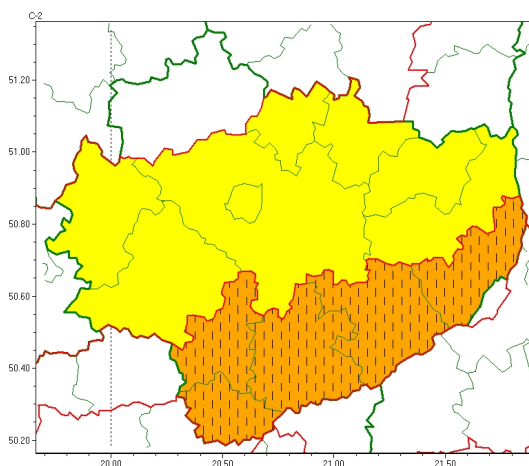

Zasięg ostrzeżeń w województwie

Intensywne opady śniegu
2023-12-02 12:28

WOJEWÓDZTWO WI TOKRZYSKIE OSTRZEŻENIA METEOROLOGICZNE ZBIORCZO NR 195 WYKAZ OBSZARÓW ZIĘCZYCH OSTRZEŻEŃ o godz. 12:28 dnia 02.12.2023

Zjawisko/Stopień zagrożenia	Intensywne opady śniegu/2 ZMIANA
Obszar (w nawiasie numer ostrzeżenia dla powiatu)	powiaty: buski(108), kazimierski(103), pińczowski(101), sandomierski(102), staszowski(103)
Ważność	od godz. 12:27 dnia 02.12.2023 do godz. 03:00 dnia 03.12.2023
Prawdopodobieństwo	80%
Przebieg	Prognozowane są opady śniegu, okresami o natężeniu umiarkowanym powodujące przyrost pokrywy śnieżnej od 20 cm do 30 cm od początku ważności ostrzeżenia.
SMS	IMGW-PIB OSTRZEŻENIA: NIEG/2 w województwie świętokrzyskim (5 powiatów) od 12:27/02.12 do 03:00/03.12.2023 przyrost pokrywy 20-30 cm. Dotyczy powiatów: buski, kazimierski, pińczowski, sandomierski i staszowski.
RSO	Woj. w województwie świętokrzyskim (5 powiatów), IMGW-PIB wydał ostrzeżenie drugiego stopnia o intensywnych opadach śniegu
Uwagi	Zmiana dotyczy podniesienia stopnia.
Zjawisko/Stopień zagrożenia	Intensywne opady śniegu/1
Obszar (w nawiasie numer ostrzeżenia dla powiatu)	powiaty: jędrzejowski(99), Kielce(104), kielecki(104), opatowski(98), ostrowiecki(96), skarżyski(92), starachowicki(92), włoszczowski(93)
Ważność	od godz. 05:00 dnia 02.12.2023 do godz. 06:00 dnia 03.12.2023
Prawdopodobieństwo	80%

Przebieg	Prognozowane s opady niegu powoduj ce miejscami przyrost pokrywy nie nej o 15 cm do 25 cm.
SMS	IMGW-PIB OSTRZEGA: NIEG/1 wi tokrzyskie (8 powiatów) od 05:00/02.12 do 06:00/03.12.2023 przyrost pokrywy 25 cm. Dotyczy powiatów: j drzejowski, Kielce, kielecki, opatowski, ostrowiecki, skar yski, starachowicki i włoszczowski.
RSO	Woj. wi tokrzyskie (8 powiatów), IMGW-PIB wydał ostrze enie pierwszego stopnia o intensywnych opadach niegu
Uwagi	Brak.