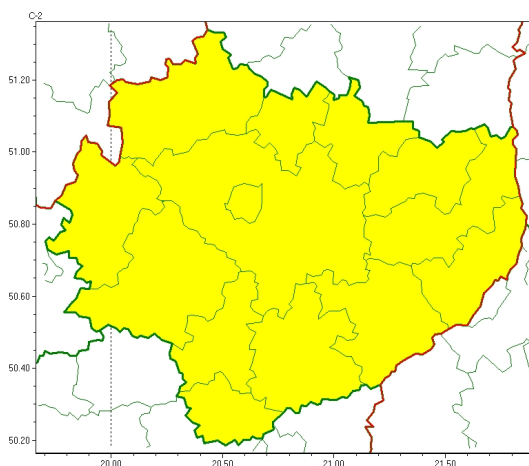

Zasięg ostrzeżeń w województwie

Oblodzenie
2023-11-24 19:11

WOJEWÓDZTWO WI TOKRZYSKIE
OSTRZEŻENIA METEOROLOGICZNE ZBIORCZO NR 192
WYKAZ OBLODZENIA W WOJEWÓDZTWIE
o godz. 19:11 dnia 24.11.2023

Zjawisko/Stopień zagrożenia	Oblodzenie/1
Obszar (w nawiasie numer ostrzeżenia dla powiatu)	powiaty: buski(106), jędrzejowski(97), kazimierski(101), Kielce(102), kielecki(102), konecki(85), opatowski(96), ostrowiecki(94), pińczowski(99), sandomierski(100), skarżyski(90), starachowicki(90), staszowski(101), włoszczowski(91)
Ważność	od godz. 19:15 dnia 24.11.2023 do godz. 09:00 dnia 25.11.2023
Prawdopodobieństwo	80%
Przebieg	Prognozuje się zamarzanie mokrej nawierzchni dróg i chodników po opadach deszczu ze mroźnym i mokrego niegu powodujących częściowe oblodzenie. Temperatura minimalna około -2°C, temperatura minimalna przy gruncie około -3°C.
SMS	IMGW-PIB OSTRZEŻENIA: OBLODZENIE/1 w województwie świętokrzyskim (wszystkie powiaty) od 19:15/24.11 do 09:00/25.11.2023 temp. min. -2st., przy gruncie do -3 st., lisko. Dotyczy powiatów: wszystkie powiaty.
RSO	Woj. w świętokrzyskie (wszystkie powiaty), IMGW-PIB wydał ostrzeżenie pierwszego stopnia o oblodzeniu
Uwagi	Brak.