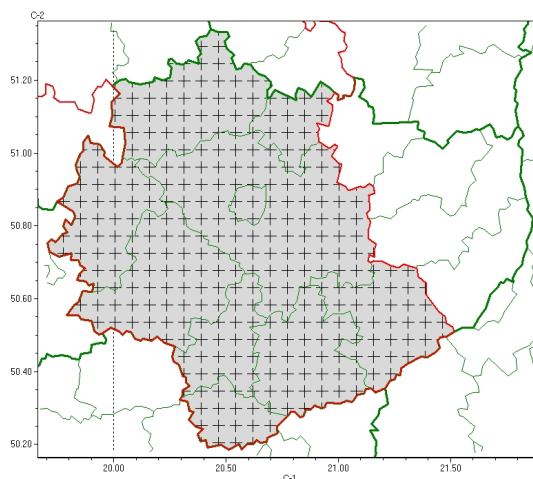

### Zasięg komunikatu w województwie

Intensywne opady śniegu

### Komunikat meteorologiczny z godz. 14:08 dnia 19.11.2023

<b>Nazwa biura</b>	IMGW-PIB Biuro Prognoz Meteorologicznych w Krakowie
<b>Zjawiska</b>	Intensywne opady śniegu
<b>Obszar</b>	województwo świętokrzyskie powiaty: buski, jędrzejowski, kazimierski, Kielce, kielecki, konecki, pińczowski, skarżyski, staszowski, włoszczowski
<b>Sytuacja meteorologiczna</b>	W regionie wystąpiły opady śniegu, miejscami o natężeniu umiarkowanym. Prognozowana wysokość opadów śniegu miejscami do około 3 cm. Uważać!
<b>Uwagi</b>	Komunikat przygotowany na podstawie danych z sieci pomiarowo-obszernych IMGW-PIB. Lokalnie zjawiska mogą mieć inny przebieg niż opisany.
<b>Godzina i data wydania</b>	godz. 14:08 dnia 19.11.2023