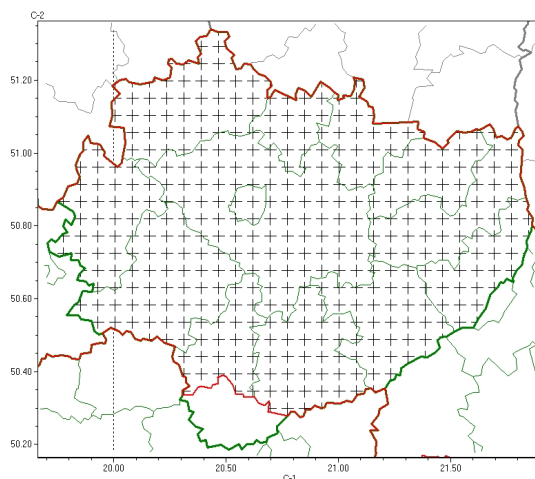

Zasięg komunikatu w województwie

Gęsta mgła

Komunikat meteorologiczny z godz. 23:37 dnia 17.10.2023

Nazwa biura	IMGW-PIB Biuro Prognoz Meteorologicznych w Krakowie
Zjawiska	Gęsta mgła
Obszar	województwo świętokrzyskie powiaty: buski, jędrzejowski, Kielce, kielecki, konecki, opatowski, ostrowiecki, pińczowski, sandomierski, skarżyski, starachowicki, staszowski, włoszczowski
Sytuacja meteorologiczna	Miejscami wystąpiła mgła, w obszarze których widzialność może być przejściowo ograniczona do około 100-200 m.
Uwagi	Komunikat przygotowano na podstawie danych z systemów teledetekcji atmosfery oraz sieci pomiarowo-obszernych IMGW-PIB. Lokalnie zjawiska mogą mieć inny przebieg niż opisany.
Godzina i data wydania	godz. 23:37 dnia 17.10.2023