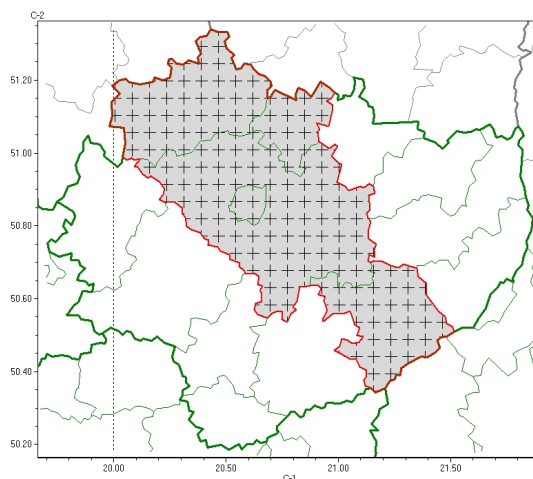

### Zasięg komunikatu w województwie

Gęsta mgła

### Komunikat meteorologiczny z godz. 09:34 dnia 17.10.2023

<b>Nazwa biura</b>	IMGW-PIB Biuro Prognoz Meteorologicznych w Krakowie
<b>Zjawiska</b>	Gęsta mgła
<b>Obszar</b>	województwo świętokrzyskie powiaty: kielecki, konecki, skarżyski, staszowski
<b>Sytuacja meteorologiczna</b>	W regionie utrzymują się gęste mgły, ograniczające widzialność do 100 m. Po godzinie 10 prognozuje się poprawę widzialności.
<b>Uwagi</b>	Komunikat przygotowany na podstawie danych z systemów teledetekcji atmosfery oraz sieci pomiarowo-obszernych IMGW-PIB. Lokalnie zjawiska mogą mieć inny przebieg niż opisany.
<b>Godzina i data wydania</b>	godz. 09:34 dnia 17.10.2023