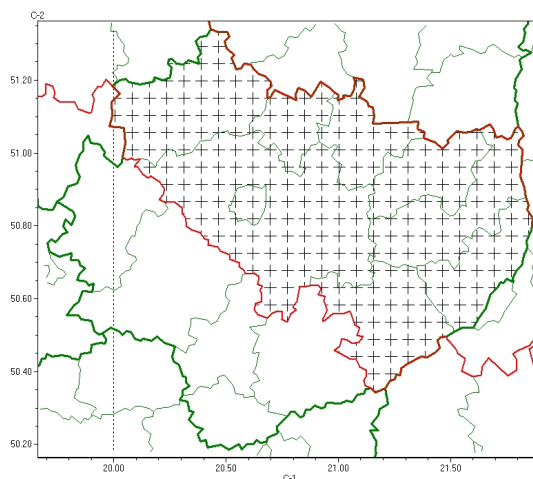

Zasięg komunikatu w województwie

Gęsta mgła

Komunikat meteorologiczny z godz. 01:20 dnia 10.10.2023

Nazwa biura	IMGW-PIB Biuro Prognoz Meteorologicznych w Krakowie
Zjawiska	Gęsta mgła
Obszar	województwo świętokrzyskie powiaty: Kielce, kielecki, konecki, opatowski, ostrowiecki, sandomierski, skarżyski, starachowicki, staszowski
Sytuacja meteorologiczna	W rejonie miejscami występują silne zamglenia i mgła ograniczająca widzialność do 100 m.
Uwagi	Komunikat przygotowano na podstawie danych z systemów teledetekcji atmosfery oraz sieci pomiarowo-obszernych IMGW-PIB. Lokalnie zjawiska mogą mieć inny przebieg niż opisany.
Godzina i data wydania	godz. 01:20 dnia 10.10.2023
<p>Opracowanie niniejsze i jego format, jako przedmiot prawa autorskiego podlega ochronie prawnej, zgodnie z przepisami ustawy z dnia 4 lutego 1994r o prawie autorskim i prawach pokrewnych (dz. U. z 2006 r. Nr 90, poz. 631 z późn. zm.). Wszelkie dalsze udostępnianie, rozpowszechnianie (przedruk, kopiowanie, wiadomości sms) jest dozwolone wyłącznie w formie dosłownej z bezwzględnym wskazaniem źródła informacji tj. IMGW-PIB.</p>	