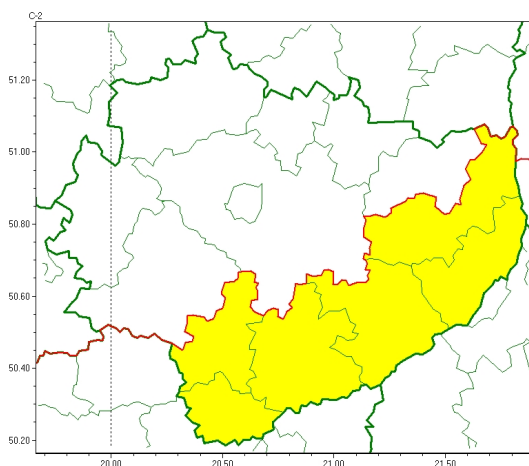

Zasięg ostrzeżeń w województwie

Burze z gradem
2023-06-06 04:54

WOJEWÓDZTWO WI TOKRZYSKIE OSTRZEŻENIA METEOROLOGICZNE ZBIORCZO NR 75 WYKAZ OBOWIĄZUJĄCYCH OSTRZEŻEŃ o godz. 04:54 dnia 06.06.2023

Zjawisko/Stopień zagrożenia	Burze z gradem/1
Obszar (w nawiasie numer ostrzeżenia dla powiatu)	powiaty: buski(50), kazimierski(44), opatowski(46), pińczowski(46), sandomierski(48), staszowski(49)
Ważność	od godz. 14:00 dnia 06.06.2023 do godz. 21:00 dnia 06.06.2023
Prawdopodobieństwo	75%
Przebieg	Prognozowane są burze, którym miejscami będą towarzyszyły silne opady deszczu od 15 mm do 25 mm oraz porywy wiatru do 60 km/h. Lokalnie możliwe liwy drobny grad.
SMS	IMGW-PIB OSTRZEŻENIA: BURZE Z GRADEM/1 w województwie świętokrzyskim (6 powiatów) od 14:00/06.06 do 21:00/06.06.2023 deszcz 25 mm, grad, porywy 60 km/h. Dotyczy powiatów: buski, kazimierski, opatowski, pińczowski, sandomierski i staszowski.
RSO	Woj. w województwie świętokrzyskim (6 powiatów), IMGW-PIB wydał ostrzeżenie pierwszego stopnia o burzach z gradem
Uwagi	Brak.