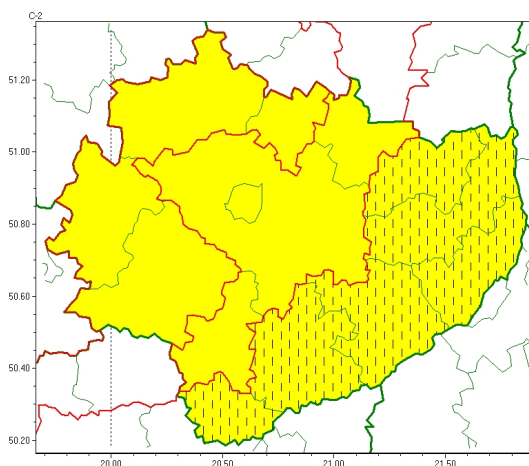

Zasięg ostrzeżeń w województwie

Przymrozki
2023-03-29 21:08

WOJEWÓDZTWO WI TOKRZYSKIE OSTRZEŻENIA METEOROLOGICZNE ZBIORCZO NR 50 WYKAZ OBSZARÓW Z CYCHOSTRZEŻENIAMI o godz. 21:08 dnia 29.03.2023

Zjawisko/Stopień zagrożenia	Przymrozki/1
Obszar (w nawiasie numer ostrzeżenia dla powiatu)	powiaty: j. drzejowski(31), konecki(23), skarżyski(25), włoszczowski(27)
Ważność	od godz. 21:05 dnia 29.03.2023 do godz. 06:00 dnia 30.03.2023
Prawdopodobieństwo	80%
Przebieg	Prognozowany jest spadek temperatury powietrza do około -1°C, przy gruncie do -3°C.
SMS	IMGW-PIB OSTRZEŻENIA: PRZYMROZKI/1 w województwie świętokrzyskim (4 powiaty) od 21:05/29.03 do 06:00/30.03.2023 temp. min -1 st., przy gruncie -3 st. Dotyczy powiatów: j. drzejowski, konecki, skarżyski i włoszczowski.
RSO	Woj. w. świętokrzyskie (4 powiaty), IMGW-PIB wydał ostrzeżenie pierwszego stopnia o przymrozkach
Uwagi	Brak.
Zjawisko/Stopień zagrożenia	Przymrozki/1 ZMIANA
Obszar (w nawiasie numer ostrzeżenia dla powiatu)	powiaty: buski(28), kazimierski(27), opatowski(24), ostrowiecki(24), sandomierski(25), staszowski(27)
Ważność	od godz. 15:07 dnia 28.03.2023 do godz. 08:00 dnia 30.03.2023
Prawdopodobieństwo	95%