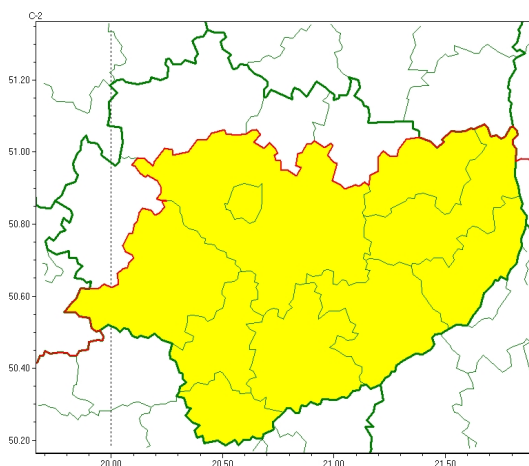

Zasięg ostrzeżeń w województwie

Silny mróz
2023-02-08 11:48

WOJEWÓDZTWO WI TOKRZYSKIE
OSTRZEŻENIA METEOROLOGICZNE ZBIORCZO NR 28
WYKAZ OBSZARÓW ZUSIĘGU OSTRZEŻENIA
o godz. 11:48 dnia 08.02.2023

Zjawisko/Stopień zagrożenia	Silny mróz/1
Obszar (w nawiasie numer ostrzeżenia dla powiatu)	powiaty: buski(19), j. drzejowski(17), kazimierski(18), Kielce(19), kielecki(19), opatowski(17), ostrowiecki(16), pielice(17), sandomierski(16), staszowski(18)
Ważność	od godz. 21:00 dnia 08.02.2023 do godz. 08:00 dnia 09.02.2023
Prawdopodobieństwo	80%
Przebieg	Prognozuje się spadek temperatury lokalnie do -16°C . Wiatr o średniej prędkości od 5 km/h do 15 km/h.
SMS	IMGW-PIB OSTRZEŻENIA: MRÓZ/1 w świętokrzyskim (10 powiatów) od 21:00/08.02 do 08:00/09.02.2023 temp. min lok. -16°C , wiatr 5-15km/h. Dotyczy powiatów: buski, j. drzejowski, kazimierski, Kielce, kielecki, opatowski, ostrowiecki, pielice, sandomierski i staszowski.
RSO	Woj. świętokrzyskie (10 powiatów), IMGW-PIB wydał ostrzeżenie pierwszego stopnia o silnych mrozach
Uwagi	Brak.