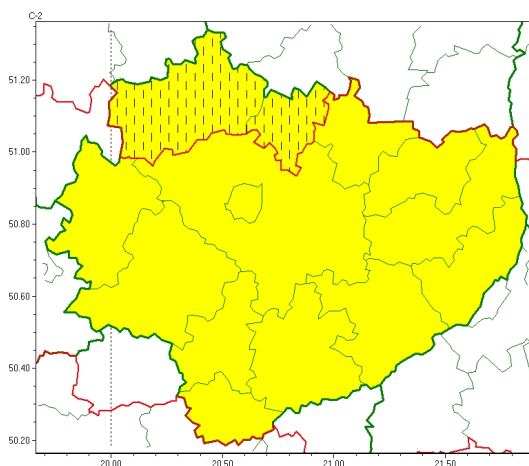

### Zasięg ostrzeżeń w województwie

Opady mrozne  
2023-01-29 12:25

## WOJEWÓDZTWO WI TOKRZYSKIE OSTRZEŃNIA METEOROLOGICZNE ZBIORCZO NR 20 WYKAZ OBSZARÓW NA CYCHOSTRZEŃNIA o godz. 12:25 dnia 29.01.2023

Zjawisko/Stopień zagrożenia	Opady mrozne/1 ZMIANA
Obszar (w nawiasie numer ostrzeżenia dla powiatu)	powiaty: konecki(8), skarżyski(10)
Ważność	od godz. 12:23 dnia 29.01.2023 do godz. 07:00 dnia 30.01.2023
Prawdopodobieństwo	75%
Przebieg	Prognozowane są miejscami słabe opady mrozne, które mogą powodować zagrożenie.
SMS	IMGW-PIB OSTRZEŻENIA: MROZNE OPADY/1 w świętokrzyskim (2 powiaty) od 12:23/29.01 do 07:00/30.01.2023 mrozne opady, drogi liskie. Dotyczy powiatów: konecki i skarżyski.
RSO	Woj. w świętokrzyskim (2 powiaty), IMGW-PIB wydał ostrzeżenie pierwszego stopnia o opadach mroznych
Uwagi	Wydłużenie ważności ostrzeżenia.
Zjawisko/Stopień zagrożenia	Opady mrozne/1
Obszar (w nawiasie numer ostrzeżenia dla powiatu)	powiaty: buski(11), jędrzejowski(10), kazimierski(11), Kielce(11), kielecki(11), opatowski(11), ostrowiecki(10), pińczowski(10), sandomierski(11), starachowicki(10), staszowski(12), włoszczowski(7)
Ważność	od godz. 14:00 dnia 29.01.2023 do godz. 07:00 dnia 30.01.2023
Prawdopodobieństwo	75%
Przebieg	Prognozowane są miejscami słabe opady mrozne, które mogą powodować zagrożenie.