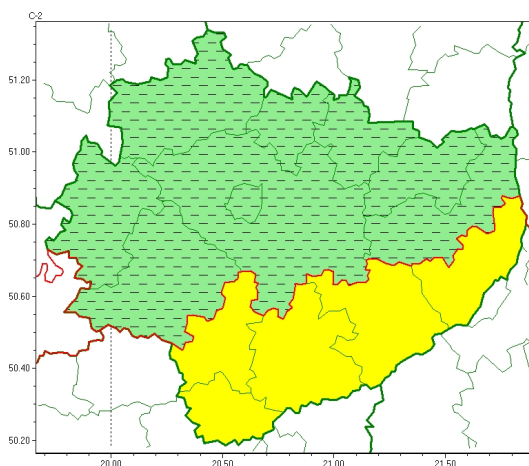

### Zasięg ostrzeżeń w województwie

Opady mroźne  
2023-01-29 03:21

## WOJEWÓDZTWO WI TOKRZYSKIE OSTRZEŃNIA METEOROLOGICZNE ZBIORCZO NR 18 WYKAZ OBOWIAZUJĄCYCH CYCH OSTRZEŃNIA o godz. 03:21 dnia 29.01.2023

Zjawisko/Stopień zagrożenia	Opady mroźne/1 ODWOŁANIE
Obszar (w nawiasie numer ostrzeżenia dla powiatu)	powiaty: j. drzejowski(9), Kielce(10), kielecki(10), konecki(7), opatowski(10), ostrowiecki(9), skarżyski(9), starachowicki(9), włoszczowski(6)
Czas odwołania	godz. 03:21 dnia 29.01.2023
Przyczyna	Zjawisko zakończyło się
SMS	IMGW-PIB INFORMUJE: MARZNI CE OPADY/- w tokrzyskie (9 powiatów) 03:21/29.01.2023 ZJAWISKO ZAKOŃCZYŁO SIĘ. Dotyczy powiatów: j. drzejowski, Kielce, kielecki, konecki, opatowski, ostrowiecki, skarżyski, starachowicki i włoszczowski.
RSO	Woj. w tokrzyskie (9 powiatów), IMGW-PIB odwołał ostrzeżenie pierwszego stopnia o opadach mroźnych
Uwagi	Brak
Zjawisko/Stopień zagrożenia	Opady mroźne/1
Obszar (w nawiasie numer ostrzeżenia dla powiatu)	powiaty: buski(10), kazimierski(10), pińczowski(9), sandomierski(10), staszowski(11)
Ważność	od godz. 20:00 dnia 28.01.2023 do godz. 07:00 dnia 29.01.2023
Prawdopodobieństwo	70%
Przebieg	Prognozowane są słabe opady mroźnego deszczu lub młotki powodujące gołoled.

<b>SMS</b>	IMGW-PIB OSTRZEGA: MARZN CEOPADY/1 w tokrzyskie (5 powiatów) od 20:00/28.01 do 07:00/29.01.2023 marzn ceopady, drogi liskie. Dotyczy powiatów: buski, kazimierski, pi czowski, sandomierski i staszowski.
<b>RSO</b>	Woj. w tokrzyskie (5 powiatów), IMGW-PIB wydał ostrze enie pierwszego stopnia o opadach marzn cych
<b>Uwagi</b>	Brak.