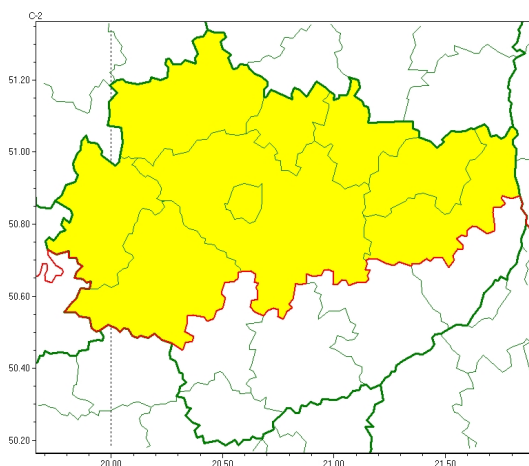

### Zasięg ostrzeżeń w województwie

Opady marznące  
2023-01-28 10:47

**WOJEWÓDZTWO WI TOKRZYSKIE**  
**OSTRZEŻENIA METEOROLOGICZNE ZBIORCZO NR 16**  
**WYKAZ OBSZARÓW NA CYCHOSTRZEŻENIE**  
**o godz. 10:47 dnia 28.01.2023**

Zjawisko/Stopień zagrożenia	Opady marznące/1
Obszar (w nawiasie numer ostrzeżenia dla powiatu)	powiaty: j. drzejowski(9), Kielce(10), kielecki(10), konecki(7), opatowski(10), ostrowiecki(9), skarżyski(9), starachowicki(9), włoszczowski(6)
Ważność	od godz. 11:00 dnia 28.01.2023 do godz. 20:00 dnia 28.01.2023
Prawdopodobieństwo	75%
Przebieg	Miejscami obserwuje się i prognozuje dalsze występowanie słabych opadów marzących, w tym powodujących cyfowanie.
SMS	IMGW-PIB OSTRZEŻENIA: MARZĄCE OPADY/1 w województwie świętokrzyskim (9 powiatów) od 11:00/28.01 do 20:00/28.01.2023 marzący opady, drogi liskie. Dotyczy powiatów: j. drzejowski, Kielce, kielecki, konecki, opatowski, ostrowiecki, skarżyski, starachowicki i włoszczowski.
RSO	Woj. w. świętokrzyskie (9 powiatów), IMGW-PIB wydał ostrzeżenie pierwszego stopnia o opadach marzących
Uwagi	Brak.