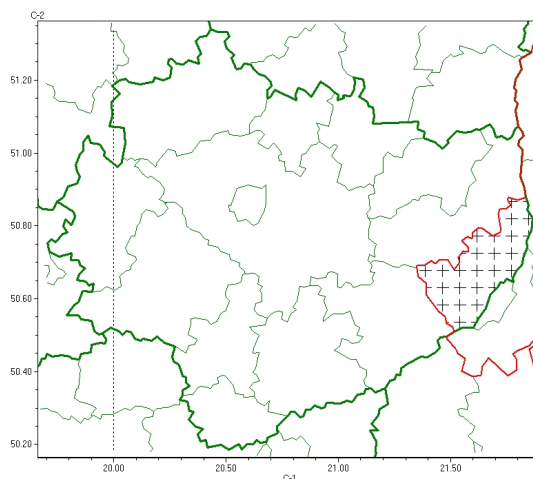

Zasięg komunikatu w województwie

Gęsta mgła

Komunikat meteorologiczny z godz. 17:27 dnia 23.01.2023

Nazwa biura	IMGW-PIB Biuro Prognoz Meteorologicznych w Krakowie
Zjawiska	Gęsta mgła
Obszar	województwo świętokrzyskie powiaty: sandomierski
Sytuacja meteorologiczna	Lokalnie wystąpiła mgła ograniczająca widzialność do 200 m, okresami do około 100 m. W najbliższych godzinach nadal na tym obszarze będzie występować mgła, w których widzialność będzie spadała do 100 m.
Uwagi	Komunikat przygotowano na podstawie danych z systemów teledetekcji atmosfery oraz sieci pomiarowo-obszernych IMGW-PIB. Lokalnie zjawiska mogą mieć inny przebieg niż opisany.
Godzina i data wydania	godz. 17:27 dnia 23.01.2023