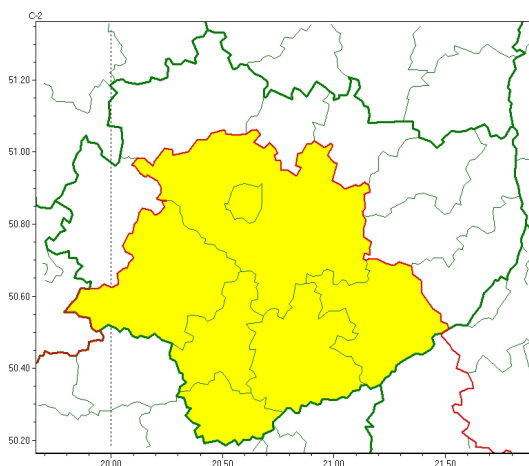

### Zasięg ostrzeżeń w województwie

Opady marznące  
2023-01-23 12:20

**WOJEWÓDZTWO WI TOKRZYSKIE**  
**OSTRZEŻENIA METEOROLOGICZNE ZBIORCZO NR 15**  
**WYKAZ OBSZARÓW ZUSIĘGU OSTRZEŻENIA**  
**o godz. 12:20 dnia 23.01.2023**

Zjawisko/Stopień zagrożenia	Opady marznące/1
Obszar (w nawiasie numer ostrzeżenia dla powiatu)	powiaty: buski(9), j. drzejowski(8), kazimierski(9), Kielce(9), kielecki(9), pińczowski(8), staszowski(10)
Ważność	od godz. 22:00 dnia 23.01.2023 do godz. 07:00 dnia 24.01.2023
Prawdopodobieństwo	70%
Przebieg	Prognozowane są słabe opady marznącej młotki powodujące gołolędy.
SMS	IMGW-PIB OSTRZEŻENIA: MARZĄCE OPADY/1 w świętokrzyskie (7 powiatów) od 22:00/23.01 do 07:00/24.01.2023 marznące opady, drogi liskie. Dotyczy powiatów: buski, j. drzejowski, kazimierski, Kielce, kielecki, pińczowski i staszowski.
RSO	Woj. w świętokrzyskie (7 powiatów), IMGW-PIB wydał ostrzeżenie pierwszego stopnia o opadach marzących
Uwagi	Brak.