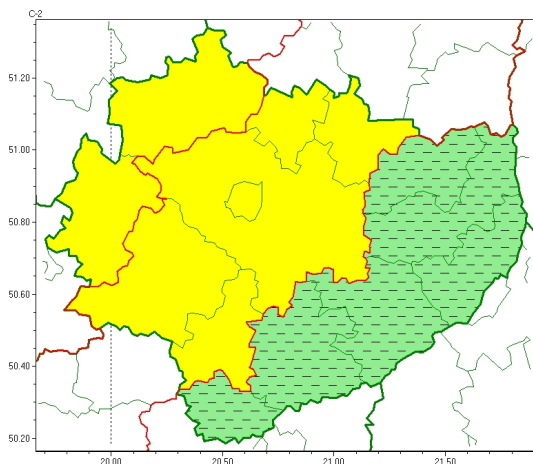

Zasięg ostrzeżeń w województwie

Opady marznące
2023-01-22 20:43

Gęsta mgła
2023-01-22 20:43

WOJEWÓDZTWO WI TOKRZYSKIE
OSTRZEŻENIA METEOROLOGICZNE ZBIORCZO NR 14
WYKAZ OBSZARÓW ZJAWIENIA CYCHOSTRZEŻENIA
o godz. 20:43 dnia 22.01.2023

Zjawisko/Stopień zagrożenia	Opady marznące/1 ODWOŁANIE
Obszar (w nawiasie numer ostrzeżenia dla powiatu)	powiaty: buski(7), kazimierski(7), opatowski(8), ostrowiecki(7), sandomierski(8), staszowski(8)
Czas odwołania	godz. 20:42 dnia 22.01.2023
Przyczyna	Zjawisko zakończyło się
SMS	IMGW-PIB INFORMUJE: MARZĄCE OPADY/- w świętokrzyskie (6 powiatów) 20:42/22.01.2023 ZJAWISKO ZAKOŃCZYŁO SIĘ. Dotyczy powiatów: buski, kazimierski, opatowski, ostrowiecki, sandomierski i staszowski.
RSO	Woj. świętokrzyskie (12 powiatów), IMGW-PIB odwołał ostrzeżenie pierwszego stopnia o opadach marzących
Uwagi	Brak
Zjawisko/Stopień zagrożenia	Opady marznące/1
Obszar (w nawiasie numer ostrzeżenia dla powiatu)	powiaty: jarosławski(6), Kielce(7), kielecki(7), konecki(6), pińczowski(6), skarżyski(7), starachowicki(7), włoszczowski(5)
Ważność	od godz. 15:00 dnia 22.01.2023 do godz. 09:00 dnia 23.01.2023
Prawdopodobieństwo	80%
Przebieg	Prognozowane są słabe opady marzącego deszczu lub młotki powodujące gołód.