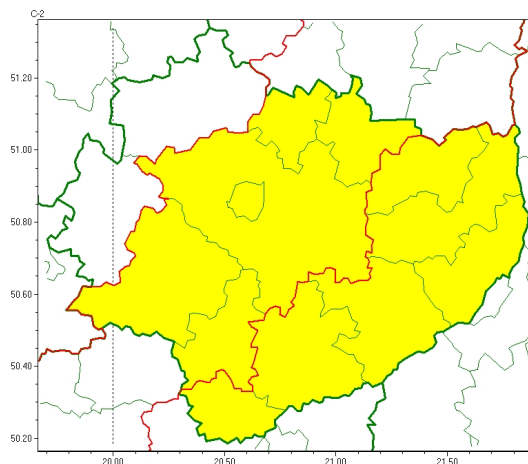

Zasięg ostrzeżeń w województwie

Opady marznące
2023-01-22 20:43

Gęsta mgła
2023-01-22 20:43

WOJEWÓDZTWO WI TOKRZYSKIE
OSTRZEŻENIA METEOROLOGICZNE ZBIORCZO NR 14
WYKAZ OBSZARÓW ZJAWIENIA CYCHOSTRZEŻENIA
o godz. 20:43 dnia 22.01.2023

Zjawisko/Stopień zagrożenia	Opady marznące/1 ODWOŁANIE
Obszar (w nawiasie numer ostrzeżenia dla powiatu)	powiaty: buski(7), kazimierski(7), opatowski(8), ostrowiecki(7), sandomierski(8), staszowski(8)
Czas odwołania	godz. 20:42 dnia 22.01.2023
Przyczyna	Zjawisko zakończyło się
SMS	IMGW-PIB INFORMUJE: MARZĄCE OPADY/- w świętokrzyskie (6 powiatów) 20:42/22.01.2023 ZJAWISKO ZAKOŃCZYŁO SIĘ. Dotyczy powiatów: buski, kazimierski, opatowski, ostrowiecki, sandomierski i staszowski.
RSO	Woj. świętokrzyskie (12 powiatów), IMGW-PIB odwołał ostrzeżenie pierwszego stopnia o opadach marzących
Uwagi	Brak
Zjawisko/Stopień zagrożenia	Opady marznące/1
Obszar (w nawiasie numer ostrzeżenia dla powiatu)	powiaty: jarosławski(6), Kielce(7), kielecki(7), konecki(6), pińczowski(6), skarżyski(7), starachowicki(7), włoszczowski(5)
Ważność	od godz. 15:00 dnia 22.01.2023 do godz. 09:00 dnia 23.01.2023
Prawdopodobieństwo	80%
Przebieg	Prognozowane są słabe opady marzącego deszczu lub młotki powodujące gołód.