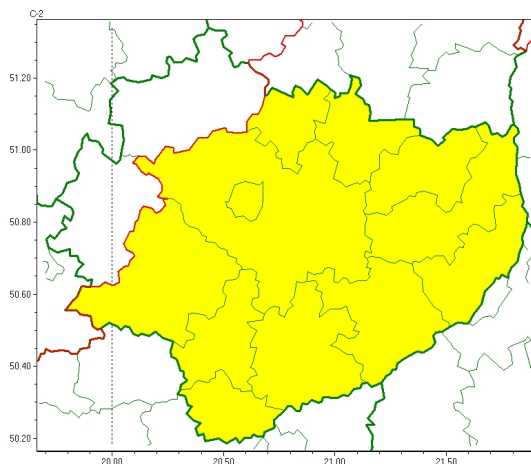

Zasięg ostrzeżeń w województwie

Opady marznące
2023-01-22 14:06

Gęsta mgła
2023-01-22 14:06

WOJEWÓDZTWO WI TOKRZYSKIE OSTRZEŻENIA METEOROLOGICZNE ZBIORCZO NR 13 WYKAZ OBSZARÓW ZIĘCZYSTRZEŻENIE o godz. 14:06 dnia 22.01.2023

Zjawisko/Stopień zagrożenia	Gęsta mgła/1
Obszar (w nawiasie numer ostrzeżenia dla powiatu)	powiaty: buski(8), jędrzejowski(7), kazimierski(8), Kielce(8), kielecki(8), opatowski(9), ostrowiecki(8), pińczowski(7), sandomierski(9), skarżyski(8), starachowicki(8), staszowski(9)
Ważność	od godz. 21:00 dnia 22.01.2023 do godz. 09:00 dnia 23.01.2023
Prawdopodobieństwo	70%
Przebieg	Prognozuje się gęste mgły, w zasięgu których widzialność miejscami wynosi od 50 m do 200 m.
SMS	IMGW-PIB OSTRZEŻENIA: MGŁA/1 w województwie świętokrzyskim (12 powiatów) od 21:00/22.01 do 09:00/23.01.2023 widzialność 50 m. Dotyczy powiatów: buski, jędrzejowski, kazimierski, Kielce, kielecki, opatowski, ostrowiecki, pińczowski, sandomierski, skarżyski, starachowicki i staszowski.
RSO	Woj. w świętokrzyskim (12 powiatów), IMGW-PIB wydał ostrzeżenie pierwszego stopnia o silnych mgłach
Uwagi	Brak.
Zjawisko/Stopień zagrożenia	Opady marznące/1
Obszar (w nawiasie numer ostrzeżenia dla powiatu)	powiaty: buski(7), jędrzejowski(6), kazimierski(7), Kielce(7), kielecki(7), konecki(6), opatowski(8), ostrowiecki(7), pińczowski(6), sandomierski(8), skarżyski(7), starachowicki(7), staszowski(8), włoszczowski(5)
Ważność	od godz. 15:00 dnia 22.01.2023 do godz. 09:00 dnia 23.01.2023
Prawdopodobieństwo	80%