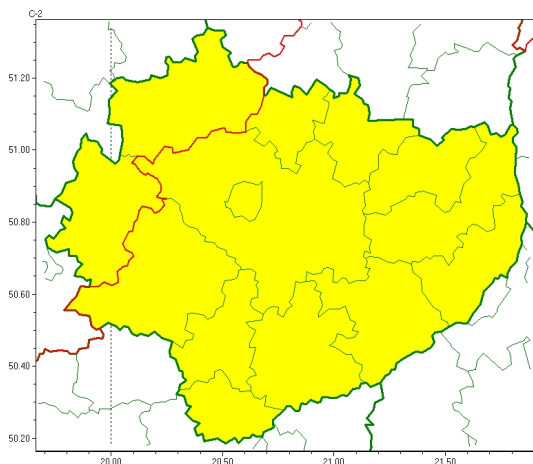

Zasięg ostrzeżeń w województwie

Opady marznące
2023-01-22 14:06

Gęsta mgła
2023-01-22 14:06

WOJEWÓDZTWO WI TOKRZYSKIE OSTRZEŻENIA METEOROLOGICZNE ZBIORCZO NR 13 WYKAZ OBSZARÓW ZIĘCZYSTRZEŻENIE o godz. 14:06 dnia 22.01.2023

Zjawisko/Stopień zagrożenia	Gęsta mgła/1
Obszar (w nawiasie numer ostrzeżenia dla powiatu)	powiaty: buski(8), jędrzejowski(7), kazimierski(8), Kielce(8), kielecki(8), opatowski(9), ostrowiecki(8), pińczowski(7), sandomierski(9), skarżyski(8), starachowicki(8), staszowski(9)
Ważność	od godz. 21:00 dnia 22.01.2023 do godz. 09:00 dnia 23.01.2023
Prawdopodobieństwo	70%
Przebieg	Prognozuje się gęste mgły, w zasięgu których widzialność miejscami wynosi od 50 m do 200 m.
SMS	IMGW-PIB OSTRZEŻENIA: MGŁA/1 w województwie świętokrzyskim (12 powiatów) od 21:00/22.01 do 09:00/23.01.2023 widzialność 50 m. Dotyczy powiatów: buski, jędrzejowski, kazimierski, Kielce, kielecki, opatowski, ostrowiecki, pińczowski, sandomierski, skarżyski, starachowicki i staszowski.
RSO	Woj. w świętokrzyskim (12 powiatów), IMGW-PIB wydał ostrzeżenie pierwszego stopnia o silnych mgłach
Uwagi	Brak.
Zjawisko/Stopień zagrożenia	Opady marznące/1
Obszar (w nawiasie numer ostrzeżenia dla powiatu)	powiaty: buski(7), jędrzejowski(6), kazimierski(7), Kielce(7), kielecki(7), konecki(6), opatowski(8), ostrowiecki(7), pińczowski(6), sandomierski(8), skarżyski(7), starachowicki(7), staszowski(8), włoszczowski(5)
Ważność	od godz. 15:00 dnia 22.01.2023 do godz. 09:00 dnia 23.01.2023
Prawdopodobieństwo	80%