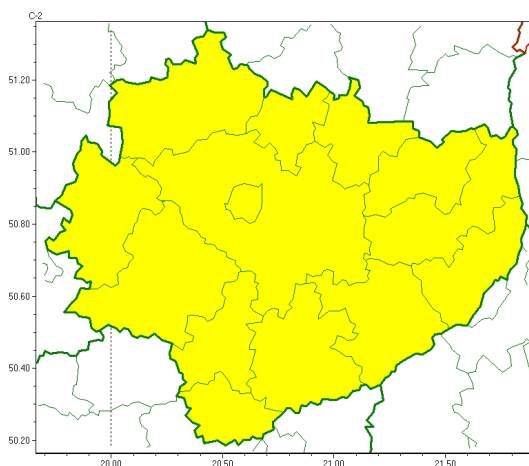

Zasięg ostrzeżeń w województwie

Opady marznące
2023-01-22 10:35

WOJEWÓDZTWO WI TOKRZYSKIE
OSTRZEŻENIA METEOROLOGICZNE ZBIORCZO NR 12
WYKAZ OBSZARÓW NA CYCHOSTRZEŻENIE
o godz. 10:35 dnia 22.01.2023

Zjawisko/Stopień zagrożenia	Opady marznące/1
Obszar (w nawiasie numer ostrzeżenia dla powiatu)	powiaty: buski(7), jędrzejowski(6), kazimierski(7), Kielce(7), kielecki(7), konecki(6), opatowski(8), ostrowiecki(7), pińczowski(6), sandomierski(8), skarżyski(7), starachowicki(7), staszowski(8), włoszczowski(5)
Ważność	od godz. 15:00 dnia 22.01.2023 do godz. 09:00 dnia 23.01.2023
Prawdopodobieństwo	80%
Przebieg	Prognozowane są słabe opady marznącego deszczu lub młotki powodujące gołoledź.
SMS	IMGW-PIB OSTRZEŻENIA: MARZĄCE OPADY/1 w świętokrzyskie (wszystkie powiaty) od 15:00/22.01 do 09:00/23.01.2023 marznące opady, drogi liskie. Dotyczy powiatów: wszystkie powiaty.
RSO	Woj. w świętokrzyskie (wszystkie powiaty), IMGW-PIB wydał ostrzeżenie pierwszego stopnia o opadach marzących
Uwagi	Brak.