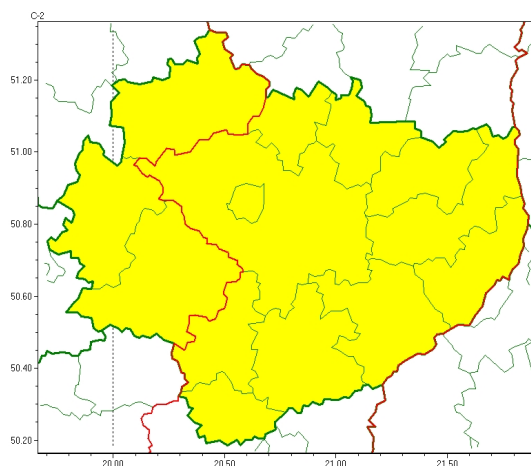

Zasięg ostrzeżeń w województwie

Opady mroźne
2022-12-19 11:50

WOJEWÓDZTWO WI TOKRZYSKIE OSTRZE ENIAMETEOROLOGICZNE ZBIORCZO NR 194 WYKAZ OBOWIĄZUJĄCYCH CYCHOSTRZEŃ o godz. 11:50 dnia 19.12.2022

Zjawisko/Stopień zagrożenia	Opady mroźne/1
Obszar (w nawiasie numer ostrzeżenia dla powiatu)	powiaty: j. drzejowski(112), konecki(110), włoszczowski(110)
Ważność	od godz. 20:00 dnia 19.12.2022 do godz. 07:00 dnia 20.12.2022
Prawdopodobieństwo	80%
Przebieg	Prognozowane są słabe opady mroźnego deszczu powodujące gołoled.
SMS	IMGW-PIB OSTRZEGA: MARZNE OPADY/1 w tokrzyskie (3 powiaty) od 20:00/19.12 do 07:00/20.12.2022 mroźne opady, drogi liskie. Dotyczy powiatów: j. drzejowski, konecki i włoszczowski.
RSO	Woj. w tokrzyskie (3 powiaty), IMGW-PIB wydał ostrzeżenie pierwszego stopnia o opadach mroźnych
Uwagi	Brak.
Zjawisko/Stopień zagrożenia	Opady mroźne/1
Obszar (w nawiasie numer ostrzeżenia dla powiatu)	powiaty: buski(113), kazimierski(114), Kielce(118), kielecki(118), opatowski(117), ostrowiecki(116), pińczowski(113), sandomierski(118), skarżyski(112), starachowicki(114), staszowski(113)
Ważność	od godz. 22:00 dnia 19.12.2022 do godz. 09:00 dnia 20.12.2022
Prawdopodobieństwo	80%
Przebieg	Prognozowane są słabe opady mroźnego deszczu powodujące gołoled.