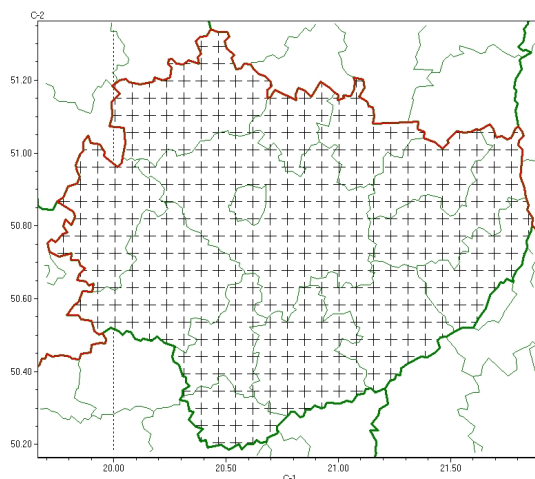

### Zasięg komunikatu w województwie

Gęsta mgła

### Komunikat meteorologiczny z godz. 19:58 dnia 03.12.2022

<b>Nazwa biura</b>	IMGW-PIB Biuro Prognoz Meteorologicznych w Krakowie
<b>Zjawiska</b>	Gęsta mgła
<b>Obszar</b>	województwo świętokrzyskie powiaty: buski, jędrzejowski, kazimierski, Kielce, kielecki, konecki, opatowski, ostrowiecki, pińczowski, sandomierski, skarżyski, starachowicki, staszowski, włoszczowski
<b>Sytuacja meteorologiczna</b>	Lokalnie już wystąpiły mgły ograniczające widzialność do 100-200 m. W ciągu najbliższych godzin widzialność będzie się pogarszała i mgieł będzie przybywało. Spadek temperatury przy gruncie poniżej 0°C może dodatkowo w takich warunkach powodować lisko na drogach i chodnikach.
<b>Uwagi</b>	Komunikat przygotowany na podstawie danych z systemów teledetekcji atmosfery oraz sieci pomiarowo-obszernych IMGW-PIB. Lokalnie zjawiska mogą mieć inny przebieg niż opisany.
<b>Godzina i data wydania</b>	godz. 19:58 dnia 03.12.2022
Opracowanie niniejsze i jego format, jako przedmiot prawa autorskiego podlega ochronie prawnej, zgodnie z przepisami ustawy z dnia 4 lutego 1994r o prawie autorskim i prawach pokrewnych (dz. U. z 2006 r. Nr 90, poz. 631 z późn. zm.). Wszelkie dalsze udostępnianie, rozpowszechnianie (przedruk, kopiowanie, wiadomości sms) jest dozwolone wyłącznie w formie dosłownej z bezwzględnym wskazaniem źródła informacji tj. IMGW-PIB.	