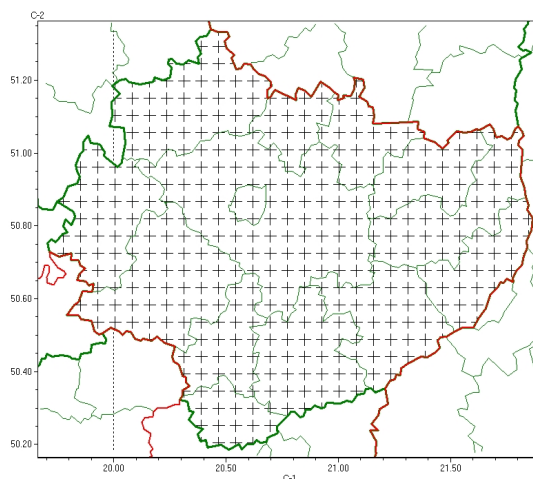

Zasięg komunikatu w województwie

Opady marznące

Komunikat meteorologiczny z godz. 22:28 dnia 02.12.2022

Nazwa biura	IMGW-PIB Biuro Prognoz Meteorologicznych w Krakowie
Zjawiska	Opady marznące
Obszar	województwo świętokrzyskie powiaty: buski, jędrzejowski, kazimierski, Kielce, kielecki, konecki, opatowski, ostrowiecki, pińczowski, sandomierski, skarżyski, starachowicki, staszowski, włoszczowski
Sytuacja meteorologiczna	Lokalnie wystąpią i w najbliższych godzinach nadal będzie występowały słabe opady marznące mroźne powodujące gołoledź.
Uwagi	Komunikat przygotowany na podstawie danych z systemów teledetekcji atmosfery oraz sieci pomiarowo-obszernych IMGW-PIB. Lokalnie zjawiska mogą mieć inny przebieg niż opisany.
Godzina i data wydania	godz. 22:28 dnia 02.12.2022