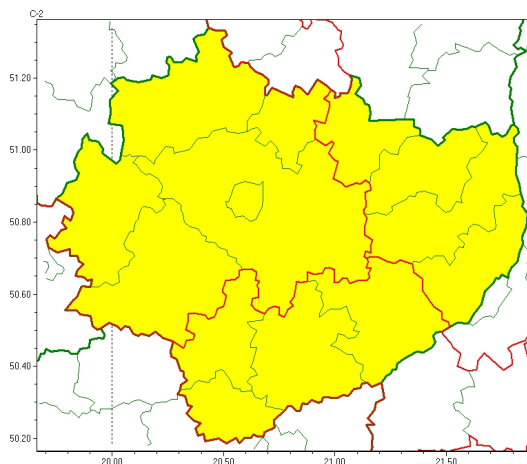

Zasięg ostrzeżeń w województwie

Opady marznące
2022-11-26 00:12

Gęsta mgła
2022-11-26 00:12

WOJEWÓDZTWO WI TOKRZYSKIE
OSTRZE ENIA METEOROLOGICZNE ZBIORCZO NR 176
WYKAZ OBOWIĄZUJĄCYCH OSTRZEŃ
o godz. 00:12 dnia 26.11.2022

Zjawisko/Stopień zagrożenia	Gęsta mgła/1
Obszar (w nawiasie numer ostrzeżenia dla powiatu)	powiaty: buski(103), kazimierski(103), opatowski(104), ostrowiecki(103), pińczowski(103), sandomierski(105), starachowicki(104), staszowski(101)
Ważność	od godz. 00:15 dnia 26.11.2022 do godz. 07:00 dnia 26.11.2022
Prawdopodobieństwo	90%
Przebieg	Obserwuje się i prognozuje się gęste mgły, w zasięgu których widzialność miejscami wynosi od 50 m do 200 m.
SMS	IMGW-PIB OSTRZEŻEGA: MGŁA/1 w świętokrzyskie (8 powiatów) od 00:15/26.11 do 07:00/26.11.2022 widzialność 50-200 m. Dotyczy powiatów: buski, kazimierski, opatowski, ostrowiecki, pińczowski, sandomierski, starachowicki i staszowski.
RSO	Woj. świętokrzyskie (8 powiatów), IMGW-PIB wydał ostrzeżenie pierwszego stopnia o silnych mgłach
Uwagi	Brak.
Zjawisko/Stopień zagrożenia	Opady marznące/1
Obszar (w nawiasie numer ostrzeżenia dla powiatu)	powiaty: opatowski(103), ostrowiecki(102), sandomierski(104), starachowicki(103)
Ważność	od godz. 18:30 dnia 25.11.2022 do godz. 08:00 dnia 26.11.2022
Prawdopodobieństwo	70%
Przebieg	Miejscami prognozowane są opady marznącej mawki powodujące gołoled.