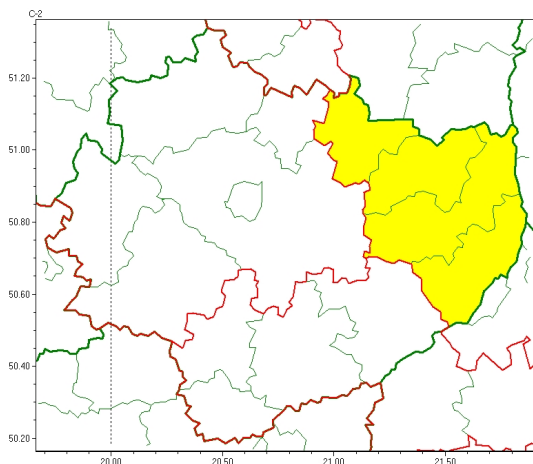

Zasięg ostrzeżeń w województwie

Opady marznące
2022-11-26 00:12

Gęsta mgła
2022-11-26 00:12

WOJEWÓDZTWO WI TOKRZYSKIE
OSTRZE ENIA METEOROLOGICZNE ZBIORCZO NR 176
WYKAZ OBOWIĄZUJĄCYCH OSTRZEŃ
o godz. 00:12 dnia 26.11.2022

Zjawisko/Stopień zagrożenia	Gęsta mgła/1
Obszar (w nawiasie numer ostrzeżenia dla powiatu)	powiaty: buski(103), kazimierski(103), opatowski(104), ostrowiecki(103), pińczowski(103), sandomierski(105), starachowicki(104), staszowski(101)
Ważność	od godz. 00:15 dnia 26.11.2022 do godz. 07:00 dnia 26.11.2022
Prawdopodobieństwo	90%
Przebieg	Obserwuje się i prognozuje się gęste mgły, w zasięgu których widzialność miejscami wynosi od 50 m do 200 m.
SMS	IMGW-PIB OSTRZEŻEGA: MGŁA/1 w świętokrzyskie (8 powiatów) od 00:15/26.11 do 07:00/26.11.2022 widzialność 50-200 m. Dotyczy powiatów: buski, kazimierski, opatowski, ostrowiecki, pińczowski, sandomierski, starachowicki i staszowski.
RSO	Woj. świętokrzyskie (8 powiatów), IMGW-PIB wydał ostrzeżenie pierwszego stopnia o silnych mgłach
Uwagi	Brak.
Zjawisko/Stopień zagrożenia	Opady marznące/1
Obszar (w nawiasie numer ostrzeżenia dla powiatu)	powiaty: opatowski(103), ostrowiecki(102), sandomierski(104), starachowicki(103)
Ważność	od godz. 18:30 dnia 25.11.2022 do godz. 08:00 dnia 26.11.2022
Prawdopodobieństwo	70%
Przebieg	Miejscami prognozowane są opady marznącej mawki powodujące gołoled.