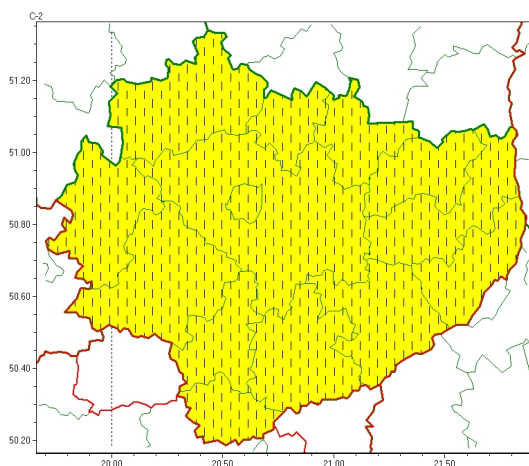

### Zasięg ostrzeżeń w województwie

Intensywne opady śniegu  
2022-11-24 17:21

**WOJEWÓDZTWO WI TOKRZYSKIE**  
**OSTRZE ENIA METEOROLOGICZNE ZBIORCZO NR 173**  
**WYKAZ OBOWIĄZUJĄCYCH CYCHOSTRZEŃ**  
**o godz. 17:21 dnia 24.11.2022**

Zjawisko/Stopień zagrożenia	Intensywne opady śniegu/1 ZMIANA
Obszar (w nawiasie numer ostrzeżenia dla powiatu)	powiaty: buski(102), jędrzejowski(101), kazimierski(102), Kielce(105), kielecki(105), konecki(100), opatowski(102), ostrowiecki(101), pińczowski(102), sandomierski(103), skarżyski(101), starachowicki(102), staszowski(100), włoszczowski(101)
Ważność	od godz. 17:30 dnia 24.11.2022 do godz. 24:00 dnia 24.11.2022
Prawdopodobieństwo	80%
Przebieg	Prognozowane są opady śniegu powodujące przyrost pokrywy śnieżnej o 10 cm do 15 cm.
SMS	IMGW-PIB OSTRZEŻENIA: NIEG/1 w województwie świętokrzyskim (wszystkie powiaty) od 17:30/24.11 do 24:00/24.11.2022 przyrost pokrywy 15 cm. Dotyczy powiatów: wszystkie powiaty.
RSO	Woj. w województwie świętokrzyskim (wszystkie powiaty), IMGW-PIB wydał ostrzeżenie pierwszego stopnia o intensywnych opadach śniegu
Uwagi	Zmiana okresu ważności ostrzeżenia może być kontynuowana.