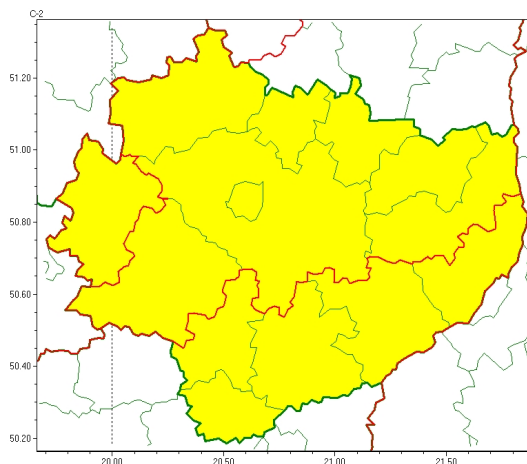

Zasięg ostrzeżeń w województwie

Intensywne opady śniegu
2022-11-23 12:56

Opady marznące
2022-11-23 12:56

WOJEWÓDZTWO WI TOKRZYSKIE
OSTRZE ENIAMETEOROLOGICZNE ZBIORCZO NR 172
WYKAZ OBOWIĄZUJĄCYCH OSTRZEŹENI
o godz. 12:56 dnia 23.11.2022

Zjawisko/Stopień zagrożenia	Intensywne opady śniegu/1
Obszar (w nawiasie numer ostrzeżenia dla powiatu)	powiaty: włoszczowski(101)
Ważność	od godz. 04:00 dnia 24.11.2022 do godz. 18:00 dnia 24.11.2022
Prawdopodobieństwo	80%
Przebieg	Prognozowane są opady śniegu powodujące przyrost pokrywy śnieżnej miejscami o 10 cm do 15 cm.
SMS	IMGW-PIB OSTRZEGA: NIEG/1 w województwie świętokrzyskim (1 powiat) od 04:00/24.11 do 18:00/24.11.2022 przyrost pokrywy do 15 cm. Dotyczy powiatów: włoszczowski.
RSO	Woj. w województwie świętokrzyskim (1 powiat), IMGW-PIB wydał ostrzeżenie pierwszego stopnia o intensywnych opadach śniegu
Uwagi	Ostrzeżenie może być kontynuowane.
Zjawisko/Stopień zagrożenia	Intensywne opady śniegu/1
Obszar (w nawiasie numer ostrzeżenia dla powiatu)	powiaty: buski(102), jędrzejowski(101), kazimierski(102), Kielce(105), kielecki(105), konecki(100), opatowski(102), ostrowiecki(101), pińczowski(102), sandomierski(103), skarżyski(101), starachowicki(102), staszowski(100)
Ważność	od godz. 00:00 dnia 24.11.2022 do godz. 18:00 dnia 24.11.2022
Prawdopodobieństwo	80%
Przebieg	Prognozowane są opady śniegu powodujące przyrost pokrywy śnieżnej o 10 cm do 15 cm.