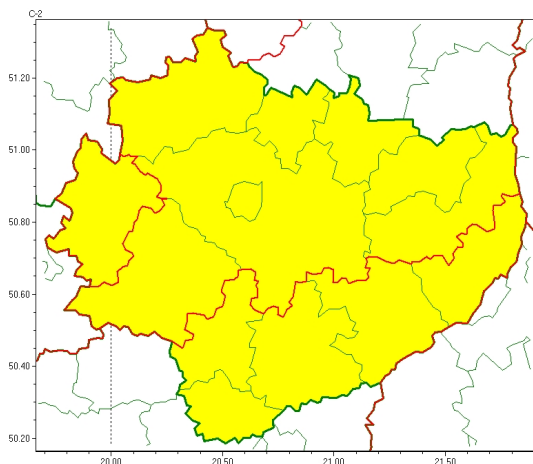

Zasięg ostrzeżeń w województwie

Intensywne opady śniegu
2022-11-23 12:56

Opady marznące
2022-11-23 12:56

WOJEWÓDZTWO WI TOKRZYSKIE
OSTRZE ENIAMETEOROLOGICZNE ZBIORCZO NR 172
WYKAZ OBOWIĄZUJĄCYCH OSTRZEŹENI
o godz. 12:56 dnia 23.11.2022

Zjawisko/Stopień zagrożenia	Intensywne opady śniegu/1
Obszar (w nawiasie numer ostrzeżenia dla powiatu)	powiaty: włoszczowski(101)
Ważność	od godz. 04:00 dnia 24.11.2022 do godz. 18:00 dnia 24.11.2022
Prawdopodobieństwo	80%
Przebieg	Prognozowane są opady śniegu powodujące przyrost pokrywy śnieżnej miejscami o 10 cm do 15 cm.
SMS	IMGW-PIB OSTRZEGA: NIEG/1 w województwie świętokrzyskim (1 powiat) od 04:00/24.11 do 18:00/24.11.2022 przyrost pokrywy do 15 cm. Dotyczy powiatów: włoszczowski.
RSO	Woj. w województwie świętokrzyskim (1 powiat), IMGW-PIB wydał ostrzeżenie pierwszego stopnia o intensywnych opadach śniegu
Uwagi	Ostrzeżenie może być kontynuowane.
Zjawisko/Stopień zagrożenia	Intensywne opady śniegu/1
Obszar (w nawiasie numer ostrzeżenia dla powiatu)	powiaty: buski(102), jędrzejowski(101), kazimierski(102), Kielce(105), kielecki(105), konecki(100), opatowski(102), ostrowiecki(101), pińczowski(102), sandomierski(103), skarżyski(101), starachowicki(102), staszowski(100)
Ważność	od godz. 00:00 dnia 24.11.2022 do godz. 18:00 dnia 24.11.2022
Prawdopodobieństwo	80%
Przebieg	Prognozowane są opady śniegu powodujące przyrost pokrywy śnieżnej o 10 cm do 15 cm.