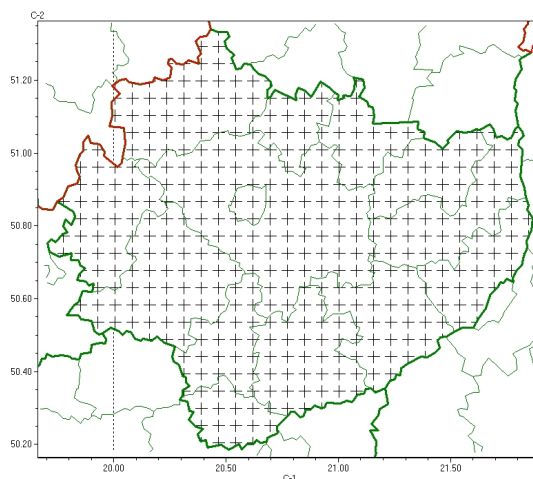

Zasięg komunikatu w województwie

Gęsta mgła

Komunikat meteorologiczny z godz. 03:37 dnia 23.11.2022

Nazwa biura	IMGW-PIB Biuro Prognoz Meteorologicznych w Krakowie
Zjawiska	Gęsta mgła
Obszar	województwo świętokrzyskie powiaty: buski, jędrzejowski, kazimierski, Kielce, kielecki, konecki, opatowski, ostrowiecki, pińczowski, sandomierski, skarżyski, starachowicki, staszowski, włoszczowski
Sytuacja meteorologiczna	Miejscami wystąpią mgły ograniczające widzialność do 400-600 m, a lokalnie do 200 m. W najbliższych godzinach prognozuje się spadek widzialności na coraz większym obszarze.
Uwagi	Komunikat przygotowany na podstawie danych z systemów teledetekcji atmosfery oraz sieci pomiarowo-obszernych IMGW-PIB. Lokalnie zjawiska mogą mieć inny przebieg niż opisany.
Godzina i data wydania	godz. 03:37 dnia 23.11.2022