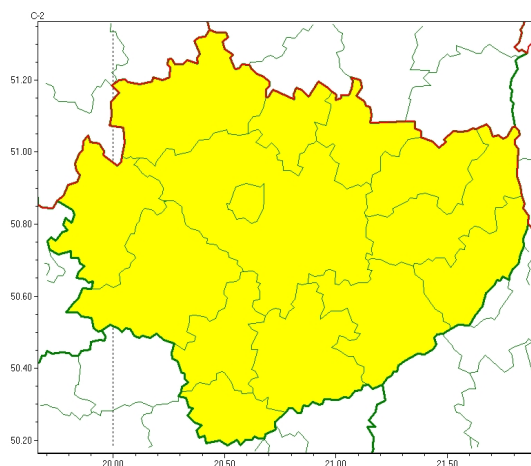

Zasięg ostrzeżeń w województwie

Gęsta mgła
2022-11-22 12:14

WOJEWÓDZTWO WI TOKRZYSKIE
OSTRZEŻENIA METEOROLOGICZNE ZBIORCZO NR 169
WYKAZ OBSZARÓW NA CYCHOSTRZEŻENIE
o godz. 12:14 dnia 22.11.2022

Zjawisko/Stopień zagrożenia	Gęsta mgła/1
Obszar (w nawiasie numer ostrzeżenia dla powiatu)	powiaty: buski(100), jędrzejowski(99), kazimierski(100), Kielce(103), kielecki(103), konecki(98), opatowski(100), ostrowiecki(99), pińczowski(100), sandomierski(101), skarżyski(99), starachowicki(100), staszowski(98), włoszczowski(99)
Ważność	od godz. 17:00 dnia 22.11.2022 do godz. 09:00 dnia 23.11.2022
Prawdopodobieństwo	80%
Przebieg	Prognozuje się gęste mgły, w zasięgu których widzialność może wynosić miejscami od 50 m do 200 m.
SMS	IMGW-PIB OSTRZEŻENIA: MGŁA/1 w świętokrzyskie (wszystkie powiaty) od 17:00/22.11 do 09:00/23.11.2022 widzialność 50 m. Dotyczy powiatów: wszystkie powiaty.
RSO	Woj. świętokrzyskie (wszystkie powiaty), IMGW-PIB wydał ostrzeżenie pierwszego stopnia o silnych mgłach
Uwagi	Brak.