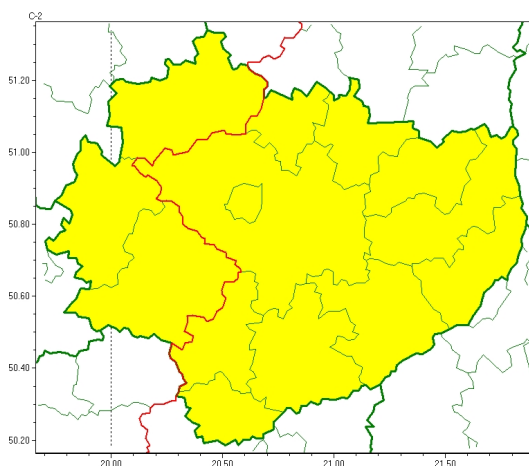

Zasięg ostrzeżeń w województwie

Opady marznące
2022-11-21 10:31

WOJEWÓDZTWO ŚWIĘTOKRZYSKIE OSTRZEŻENIA METEOROLOGICZNE ZBIORCZO NR 168 WYKAZ OBOWIĄZUJĄCYCH OSTRZEŻEŃ o godz. 10:31 dnia 21.11.2022

Zjawisko/Stopień zagrożenia	Opady marznące/1
Obszar (w nawiasie numer ostrzeżenia dla powiatu)	powiaty: jędrzejowski(98), konecki(97), włoszczowski(98)
Ważność	od godz. 18:00 dnia 21.11.2022 do godz. 10:00 dnia 22.11.2022
Prawdopodobieństwo	70%
Przebieg	Miejscami prognozowane są słabe opady marznącego deszczu lub mżawki powodujące gołoledź.
SMS	IMGW-PIB OSTRZEGA: MARZNAĆE OPADY/1 świętokrzyskie (3 powiaty) od 18:00/21.11 do 10:00/22.11.2022 marznące opady, drogi śliskie. Dotyczy powiatów: jędrzejowski, konecki i włoszczowski.
RSO	Woj. świętokrzyskie (3 powiaty), IMGW-PIB wydał ostrzeżenie pierwszego stopnia o opadach marznących
Uwagi	Brak.
Zjawisko/Stopień zagrożenia	Opady marznące/1
Obszar (w nawiasie numer ostrzeżenia dla powiatu)	powiaty: buski(99), kazimierski(99), Kielce(102), kielecki(102), opatowski(99), ostrowiecki(98), pińczowski(99), sandomierski(100), skarżyski(98), starachowicki(99), staszowski(97)
Ważność	od godz. 20:00 dnia 21.11.2022 do godz. 10:00 dnia 22.11.2022
Prawdopodobieństwo	70%
Przebieg	Miejscami prognozowane są słabe opady marznącego deszczu lub mżawki powodujące gołoledź.