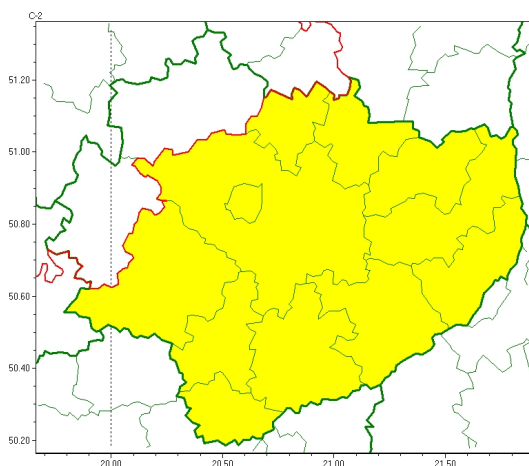

### Zasięg ostrzeżeń w województwie

Gęsta mgła  
2022-11-14 12:03

**WOJEWÓDZTWO ŚWIĘTOKRZYSKIE**  
**OSTRZEŻENIA METEOROLOGICZNE ZBIORCZO NR 166**  
**WYKAZ OBOWIĄZUJĄCYCH OSTRZEŻEŃ**  
**o godz. 12:03 dnia 14.11.2022**

Zjawisko/Stopień zagrożenia	Gęsta mgła/1
Obszar (w nawiasie numer ostrzeżenia dla powiatu)	powiaty: buski(97), jędrzejowski(96), kazimierski(97), Kielce(100), kielecki(100), opatowski(97), ostrowiecki(96), pińczowski(97), sandomierski(98), skarżyski(97), starachowicki(98), staszowski(95)
Ważność	od godz. 19:00 dnia 14.11.2022 do godz. 11:00 dnia 15.11.2022
Prawdopodobieństwo	80%
Przebieg	Prognozuje się gęste mgły, w zasięgu których widzialność może wynosić miejscami od 50 m do 200 m.
SMS	IMGW-PIB OSTRZEGA: MĞŁA/1 świętokrzyskie (12 powiatów) od 19:00/14.11 do 11:00/15.11.2022 widzialność 50-200 m. Dotyczy powiatów: buski, jędrzejowski, kazimierski, Kielce, kielecki, opatowski, ostrowiecki, pińczowski, sandomierski, skarżyski, starachowicki i staszowski.
RSO	Woj. świętokrzyskie (12 powiatów), IMGW-PIB wydał ostrzeżenie pierwszego stopnia o silnych mgłach
Uwagi	Brak.