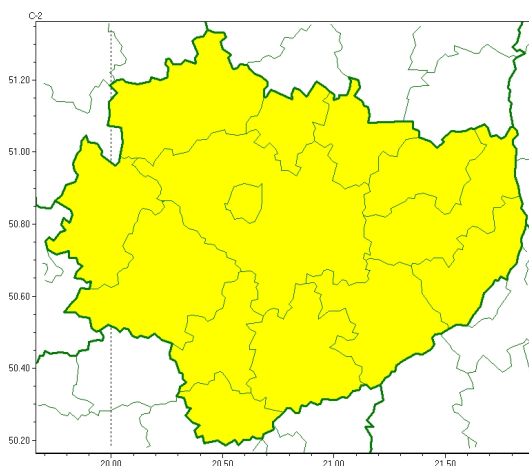

Zasięg ostrzeżeń w województwie

Gęsta mgła
2022-10-27 11:50

WOJEWÓDZTWO ŚWIĘTOKRZYSKIE OSTRZEŻENIA METEOROLOGICZNE ZBIORCZO NR 160 WYKAZ OBOWIĄZUJĄCYCH OSTRZEŻEŃ o godz. 11:50 dnia 27.10.2022

Zjawisko/Stopień zagrożenia	Gęsta mgła/1
Obszar (w nawiasie numer ostrzeżenia dla powiatu)	powiaty: buski(93), jędrzejowski(93), kazimierski(94), Kielce(96), kielecki(96), konecki(93), opatowski(93), ostrowiecki(92), pińczowski(94), sandomierski(94), skarżyski(93), starachowicki(94), staszowski(91), włoszczowski(94)
Ważność	od godz. 21:00 dnia 27.10.2022 do godz. 10:00 dnia 28.10.2022
Prawdopodobieństwo	85%
Przebieg	Prognozuje się gęste mgły w zasięgu których widzialność może wynosić miejscami od 50 m do 200 m.
SMS	IMGW-PIB OSTRZEGA: MĞŁA/1 świętokrzyskie (wszystkie powiaty) od 21:00/27.10 do 10:00/28.10.2022 widzialność lokalnie 50-200m. Dotyczy powiatów: wszystkie powiaty.
RSO	Woj. świętokrzyskie (wszystkie powiaty), IMGW-PIB wydał ostrzeżenie pierwszego stopnia o silnych mgłach
Uwagi	Brak.