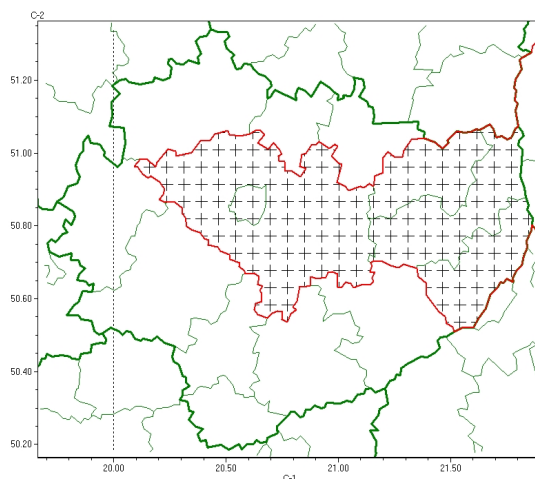

Zasięg komunikatu w województwie

Gęsta mgła

Komunikat meteorologiczny z godz. 10:21 dnia 27.10.2022

Nazwa biura	IMGW-PIB Biuro Prognoz Meteorologicznych w Krakowie
Zjawiska	Gęsta mgła
Obszar	województwo świętokrzyskie powiaty: Kielce, kielecki, opatowski, ostrowiecki, sandomierski
Sytuacja meteorologiczna	Miejscami obserwowane są mgły ograniczające widzialność od 50 do 200 m. Zjawisko będzie stopniowo ustępować.
Uwagi	Komunikat przygotowany na podstawie danych z systemów teledetekcji atmosfery oraz sieci pomiarowo-obserwacyjnych IMGW-PIB. Lokalnie zjawiska mogą mieć inny przebieg niż opisany.
Godzina i data wydania	godz. 10:21 dnia 27.10.2022