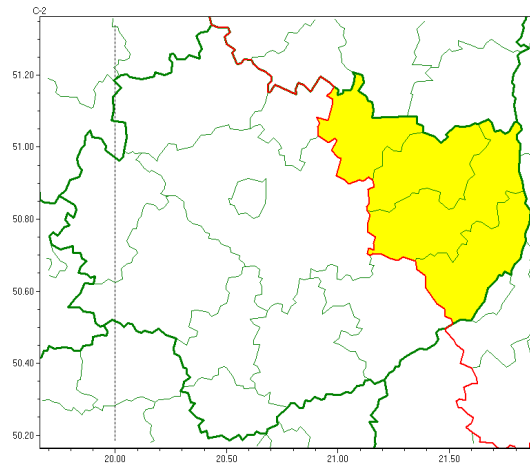

Zasięg ostrzeżeń w województwie

Gęsta mgła
2022-10-09 11:26

WOJEWÓDZTWO WI TOKRZYSKIE
OSTRZEŻENIA METEOROLOGICZNE ZBIORCZO NR 158
WYKAZ OBOWIĄZUJĄCYCH OSTRZEŻEŃ
o godz. 11:26 dnia 09.10.2022

Zjawisko/Stopień zagrożenia	Gęsta mgła/1
Obszar (w nawiasie numer ostrzeżenia dla powiatu)	powiaty: opatowski(91), ostrowiecki(90), sandomierski(92), starachowicki(92)
Ważność	od godz. 00:00 dnia 10.10.2022 do godz. 08:00 dnia 10.10.2022
Prawdopodobieństwo	70%
Przebieg	Prognozuje się gęste mgły, w zasięgu których widzialność wynosi miejscami od 50 m do 200 m.
SMS	IMGW-PIB OSTRZEŻENIA: MGŁA/1 w województwie świętokrzyskim (4 powiaty) od 00:00/10.10 do 08:00/10.10.2022 widzialność 50-200 m. Dotyczy powiatów: opatowski, ostrowiecki, sandomierski i starachowicki.
RSO	Woj. świętokrzyskie (4 powiaty), IMGW-PIB wydał ostrzeżenie pierwszego stopnia o silnych mgłach
Uwagi	Brak.