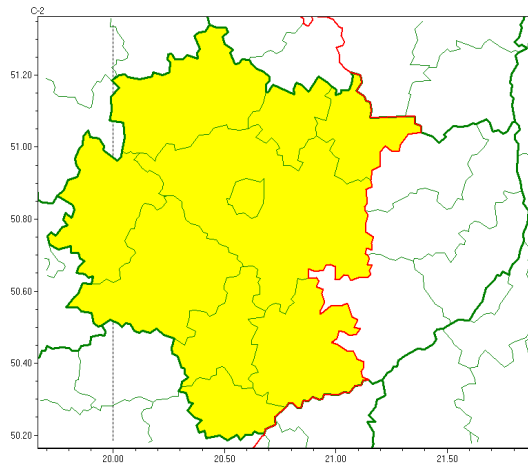

Zasięg ostrzeżeń w województwie

Gęsta mgła
2022-09-30 13:46

WOJEWÓDZTWO WI TOKRZYSKIE
OSTRZEŻENIA METEOROLOGICZNE ZBIORCZO NR 154
WYKAZ OBOWIĄZUJĄCYCH OSTRZEŻEŃ
o godz. 13:46 dnia 30.09.2022

| | |
|--|--|
| Zjawisko/Stopień zagrożenia | Gęsta mgła/1 |
| Obszar (w nawiasie numer ostrzeżenia dla powiatu) | powiaty: buski(91), jędrzejowski(91), kazimierski(92), Kielce(94), kielecki(94), konecki(91), pińczowski(92), skarżyski(91), starachowicki(91), włoszczowski(92) |
| Ważność | od godz. 23:00 dnia 30.09.2022 do godz. 09:00 dnia 01.10.2022 |
| Prawdopodobieństwo | 70% |
| Przebieg | Prognozuje się gęste mgły, w zasięgu których widzialność wynosi miejscami od 100 m do 200 m. |
| SMS | IMGW-PIB OSTRZEŻENIA: MGŁA/1 w województwie świętokrzyskim (10 powiatów) od 23:00/30.09 do 09:00/01.10.2022 widzialność 100-200 m. Dotyczy powiatów: buski, jędrzejowski, kazimierski, Kielce, kielecki, konecki, pińczowski, skarżyski, starachowicki i włoszczowski. |
| RSO | Woj. świętokrzyskie (10 powiatów), IMGW-PIB wydał ostrzeżenie pierwszego stopnia o silnych mgłach |
| Uwagi | Brak. |