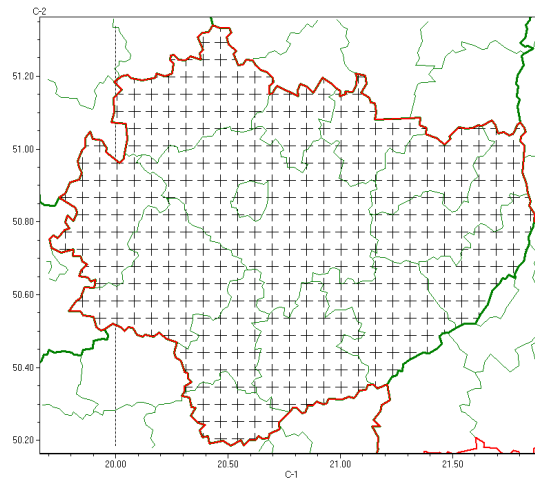

### Zasięg komunikatu w województwie

Gęsta mgła

### Komunikat meteorologiczny z godz. 10:18 dnia 27.09.2022

<b>Nazwa biura</b>	IMGW-PIB Biuro Prognoz Meteorologicznych w Krakowie
<b>Zjawiska</b>	Gęsta mgła
<b>Obszar</b>	województwo świętokrzyskie powiaty: buski, jędrzejowski, kazimierski, Kielce, kielecki, konecki, opatowski, ostrowiecki, pińczowski, sandomierski, skarżyski, starachowicki, staszowski, włoszczowski
<b>Sytuacja meteorologiczna</b>	Miejscami utrzymują się mgły ograniczające widzialność do 100 metrów. W trakcie najbliższych godzin mgły będą zanikały, a widzialność będzie się poprawiać.
<b>Uwagi</b>	Komunikat przygotowany na podstawie danych z systemów teledetekcji atmosfery oraz sieci pomiarowo-obszernych IMGW-PIB. Lokalnie zjawiska mogą mieć inny przebieg niż opisany.
<b>Godzina i data wydania</b>	godz. 10:18 dnia 27.09.2022