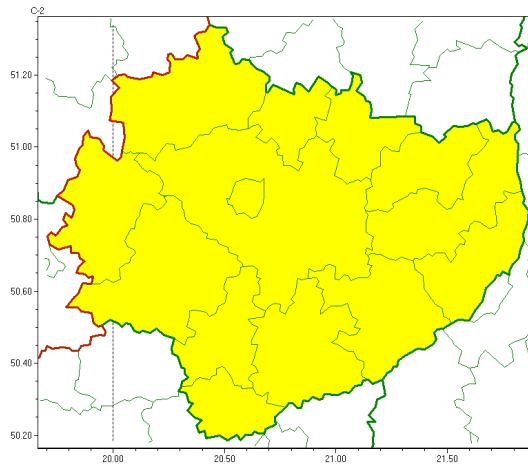

Zasięg ostrzeżeń w województwie

Gęsta mgła
2022-09-26 18:40

WOJEWÓDZTWO WI TOKRZYSKIE
OSTRZEŻENIA METEOROLOGICZNE ZBIORCZO NR 153
WYKAZ OBOWIĄZUJĄCYCH OSTRZEŻEŃ
o godz. 18:40 dnia 26.09.2022

Zjawisko/Stopień zagrożenia	Gęsta mgła/1
Obszar (w nawiasie numer ostrzeżenia dla powiatu)	powiaty: buski(90), jędrzejowski(90), kazimierski(91), Kielce(93), kielecki(93), konecki(90), opatowski(89), ostrowiecki(88), pińczowski(91), sandomierski(90), skarżyski(90), starachowicki(90), staszowski(89), włoszczowski(91)
Ważność	od godz. 23:00 dnia 26.09.2022 do godz. 10:00 dnia 27.09.2022
Prawdopodobieństwo	80%
Przebieg	Prognozuje się miejscami gęstymi mgłami, w zasięgu których widzialność okresami może wynosić od 100 m do 200 m.
SMS	IMGW-PIB OSTRZEŻENIA: MGŁA/1 w województwie świętokrzyskim (wszystkie powiaty) od 23:00/26.09 do 10:00/27.09.2022 widzialność 100-200 m. Dotyczy powiatów: wszystkie powiaty.
RSO	Woj. świętokrzyskie (wszystkie powiaty), IMGW-PIB wydał ostrzeżenie pierwszego stopnia o silnych mgłach
Uwagi	Brak.