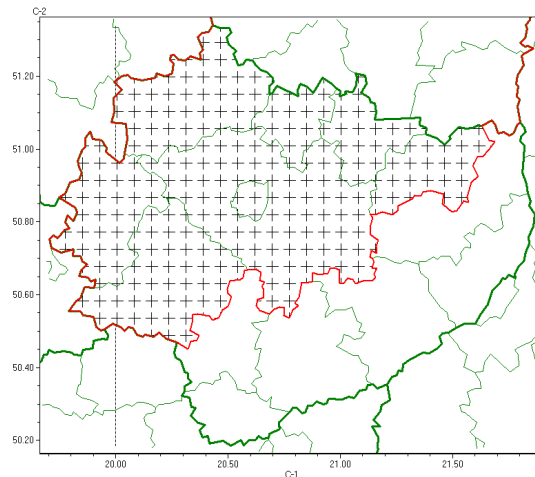

### Zasięg komunikatu w województwie

Upał

### Komunikat meteorologiczny z godz. 12:21 dnia 30.06.2022

<b>Nazwa biura</b>	IMGW-PIB Biuro Prognoz Meteorologicznych w Krakowie
<b>Zjawiska</b>	Upał
<b>Obszar</b>	województwo świętokrzyskie powiaty: jędrzejowski, Kielce, kielecki, konecki, ostrowiecki, skarżyski, starachowicki, włoszczowski
<b>Sytuacja meteorologiczna</b>	Temperatura powietrza przekroczyła 30 stopni Celsjusza. W ciągu najbliższych godzin może osiągnąć 33 stopni.
<b>Uwagi</b>	Komunikat przygotowany na podstawie danych z systemów teledetekcji atmosfery oraz sieci pomiarowo-obszaryjnych IMGW-PIB. Lokalnie zjawiska mogą mieć inny przebieg niż opisany.
<b>Godzina i data wydania</b>	godz. 12:21 dnia 30.06.2022